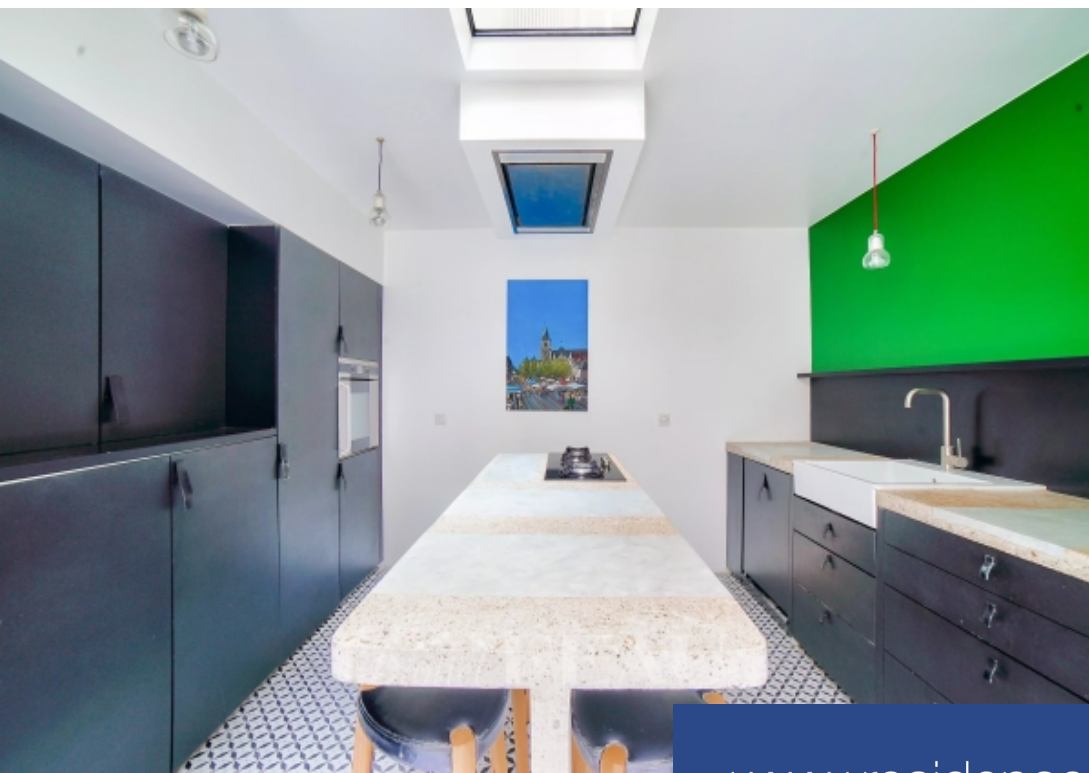

www.residences-immobilier.com

Daniel JEANU