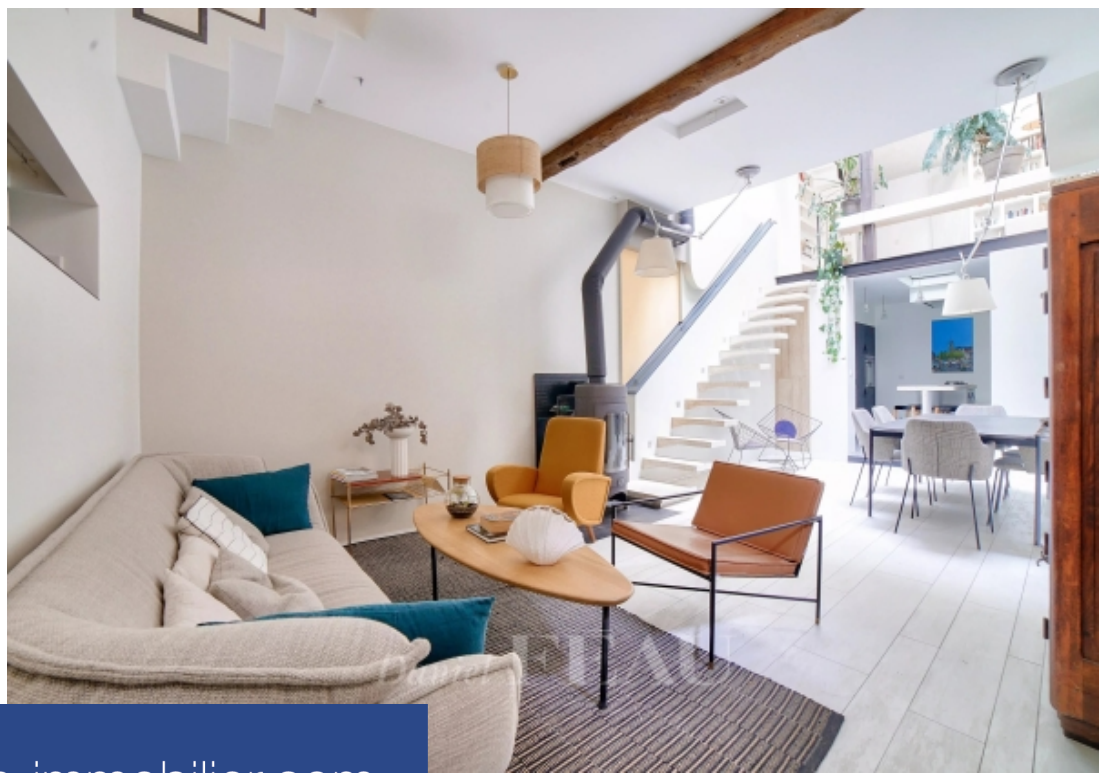

www.residences-immobilier.com

Daniel JEANU