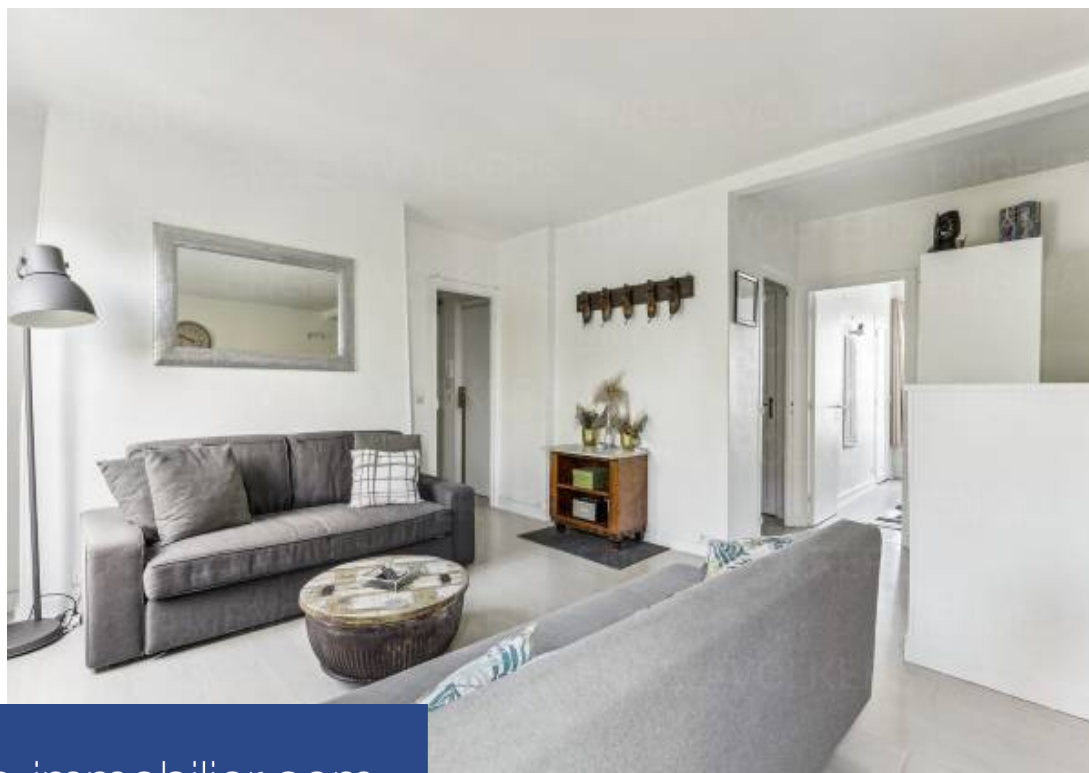

www.residences-immobilier.com