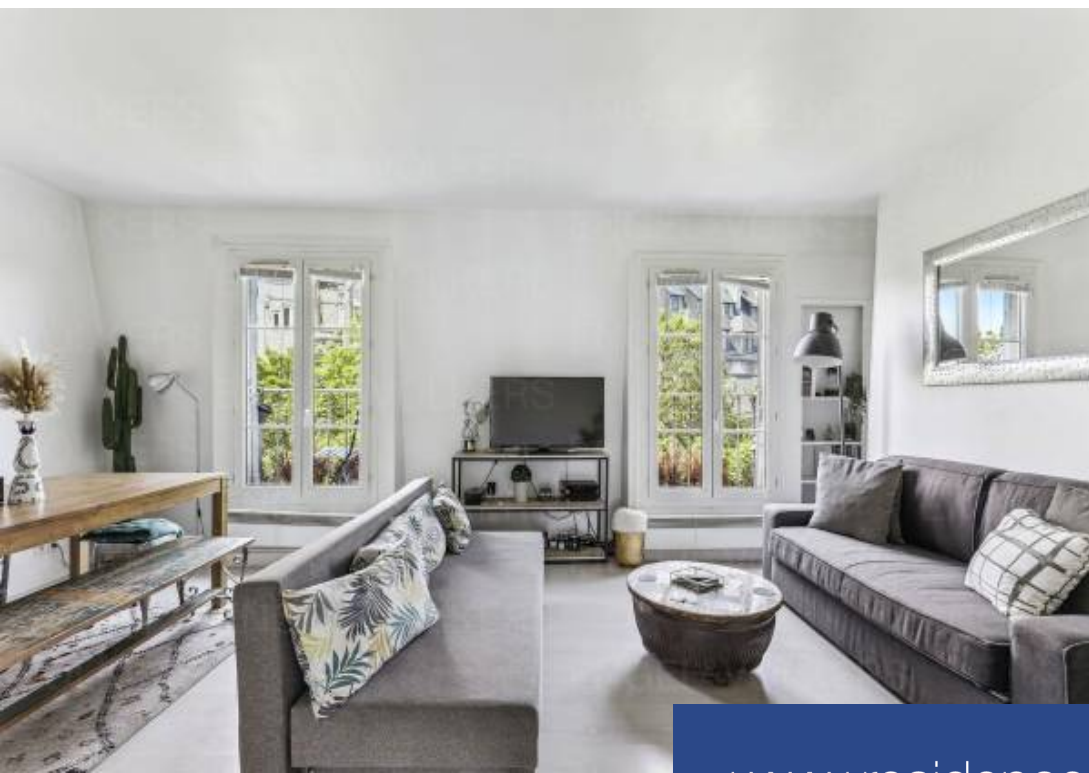

www.residences-immobilier.com