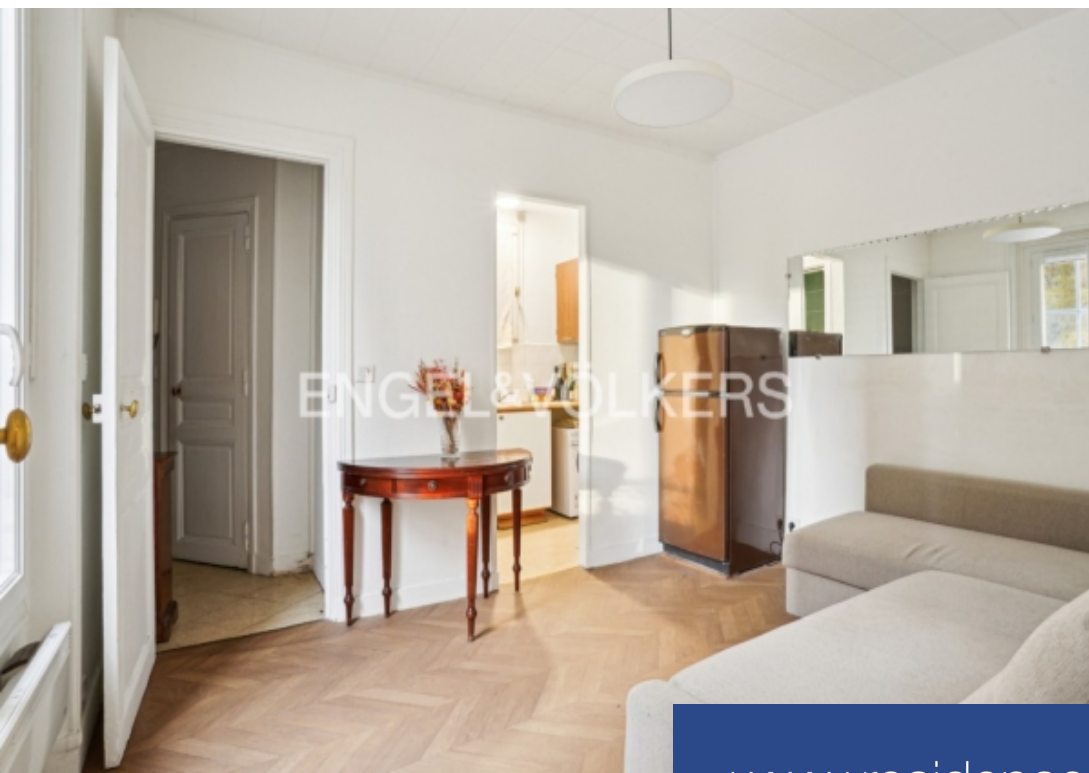

www.residences-immobilier.com