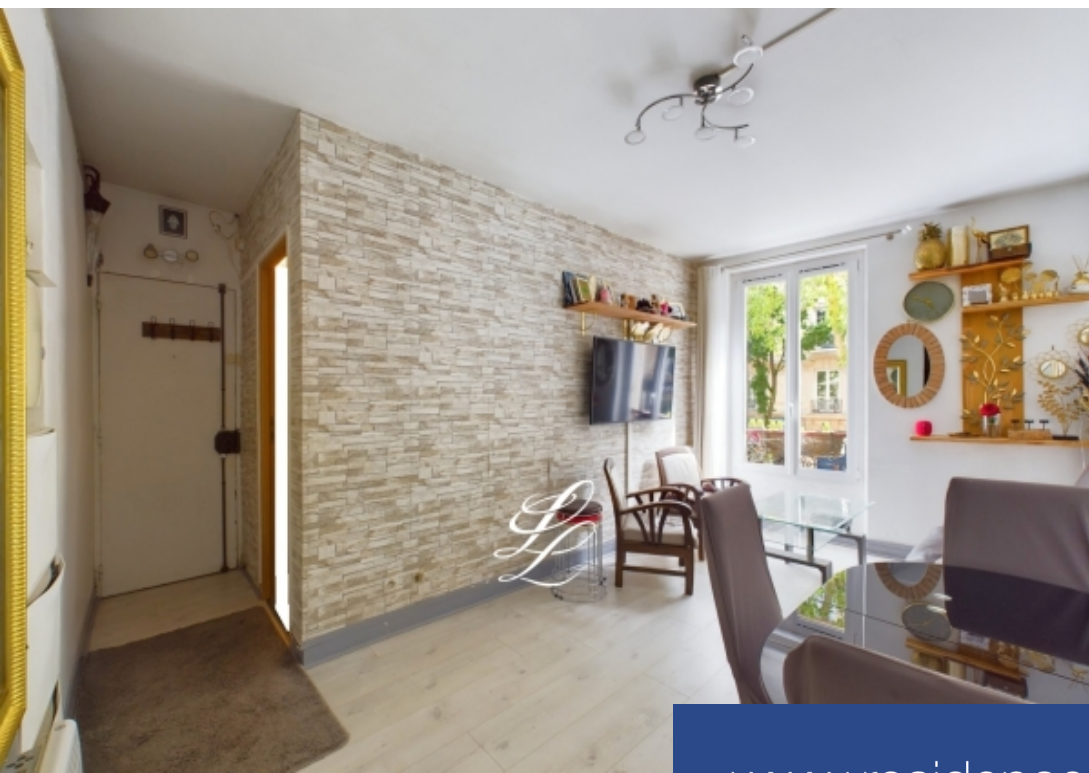

www.residences-immobilier.com