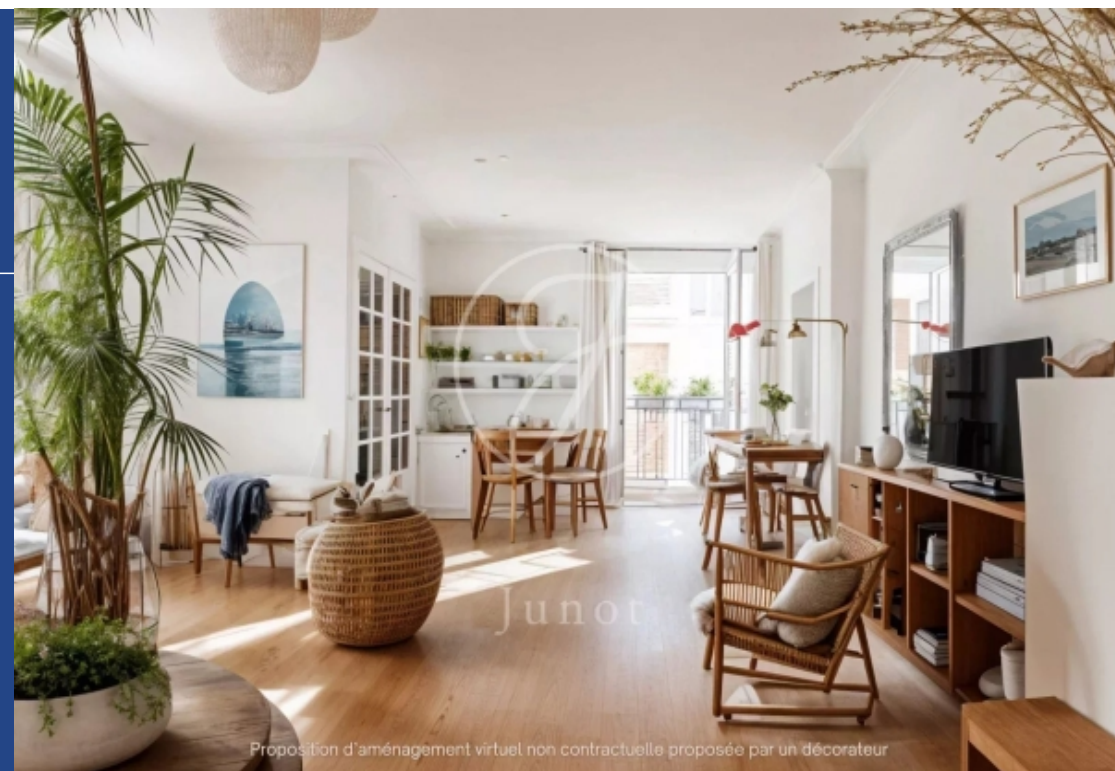

résidences immobilier

Situé au pied de montmartre, au sein d'un magnifique immeuble des années 30 avec gardienne à demeure, au cinquième étage par ascenseur, appartement de 55,30m² loi carrez. Au calme absolu, il comprend une entré desservant un spacieux séjour-salle à manger avec cuisine ouverte, une chambre et une salle de douche attenante avec toilettes. Charme ancien conservé ainsi qu'une belle luminosité par son exposition sud-ouest. Plan compact sans aucune perte d'espace. Une cave complète ce bien. Copropriété de très bon standing. Exclusivité.

JUNOT ABBESSES

19, rue Lepic - 75018 PARIS 18EME

[Contacter l'agence](#)

[Voir tous les biens de cette agence](#)