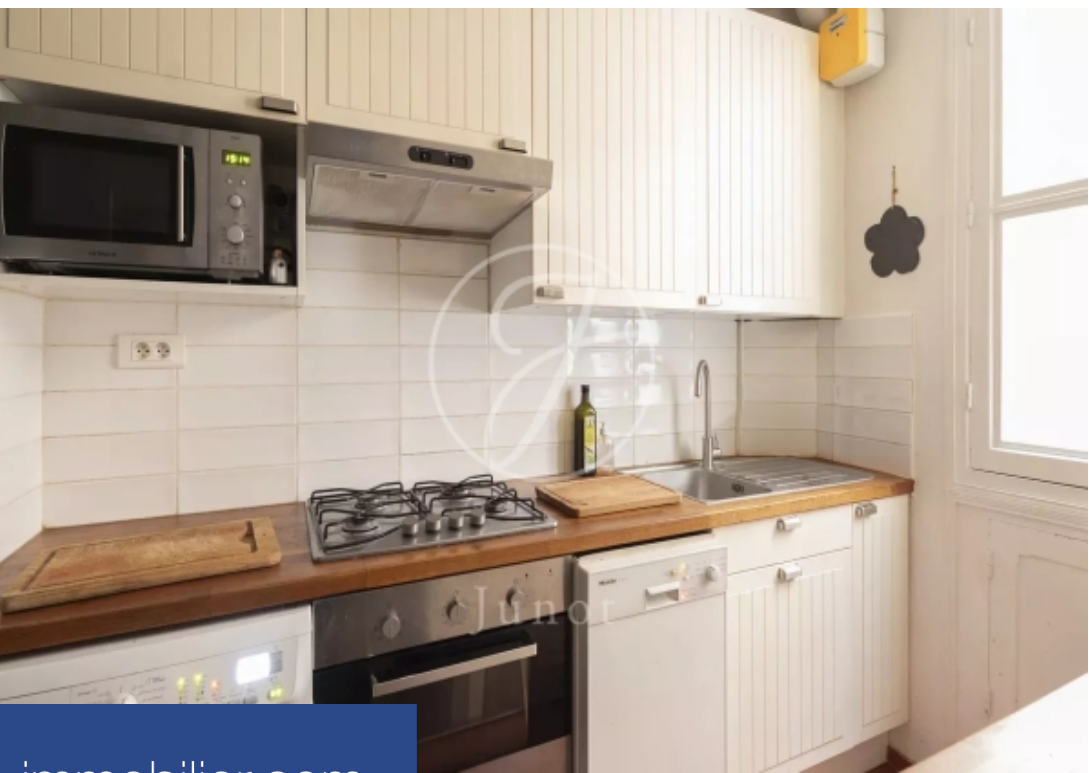

www.residences-immobilier.com