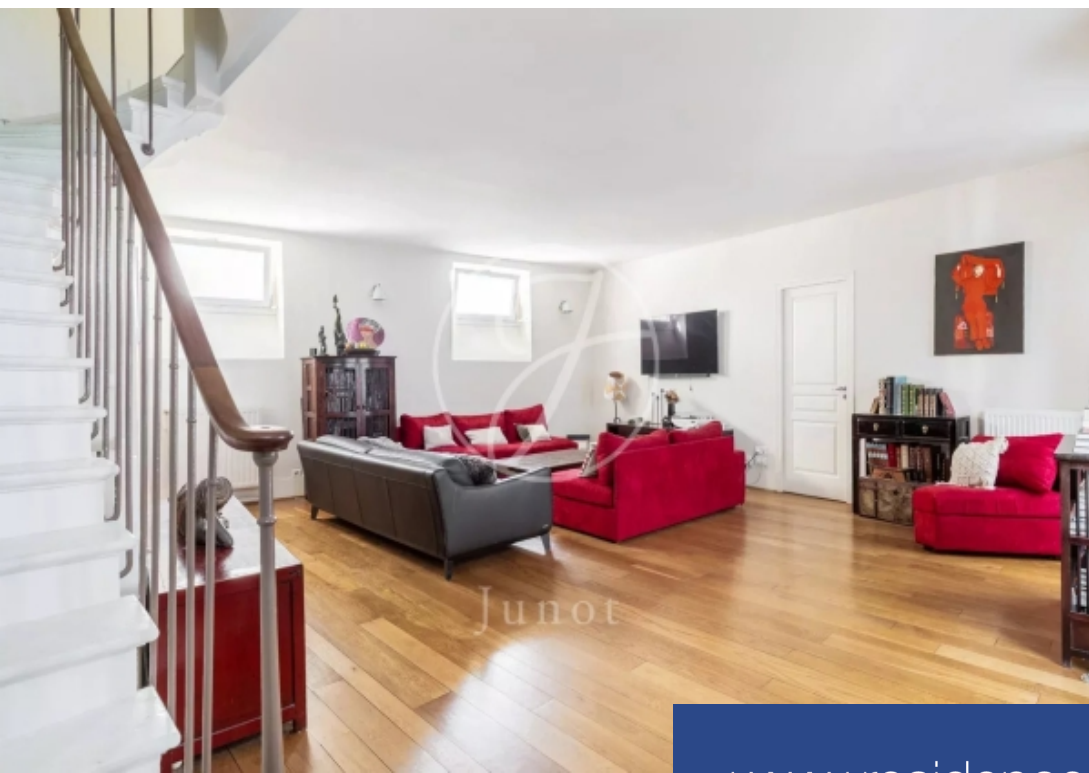

www.residences-immobilier.com