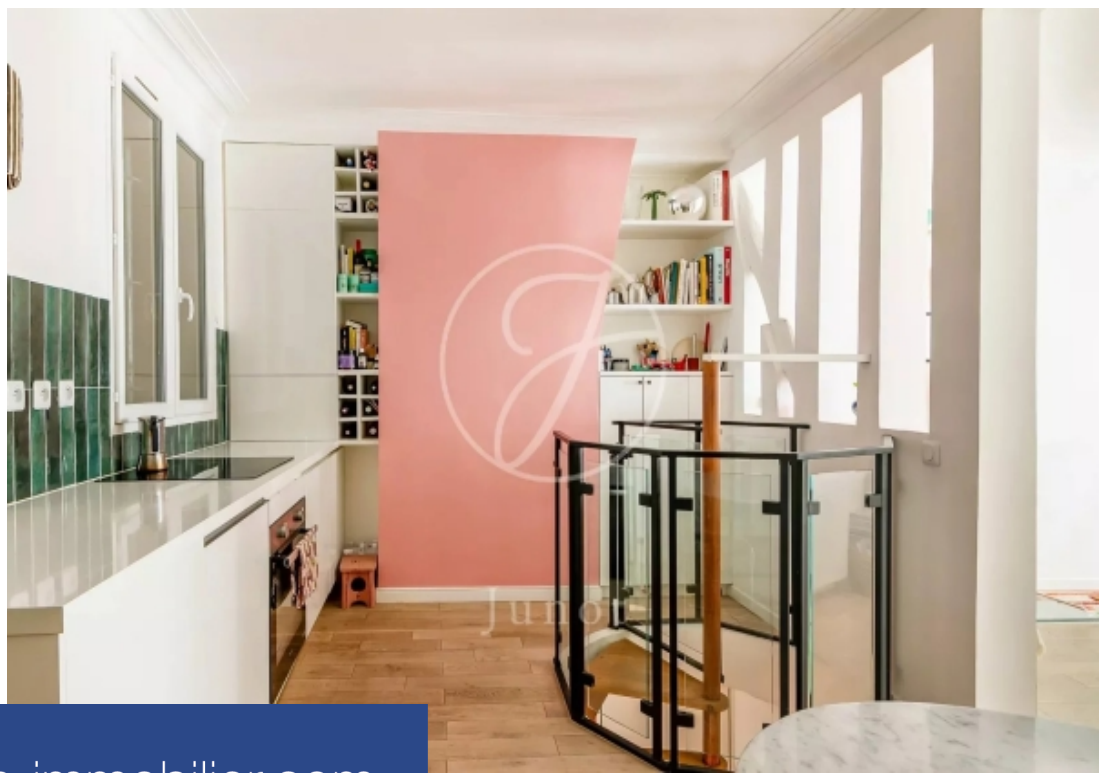

www.residences-immobilier.com