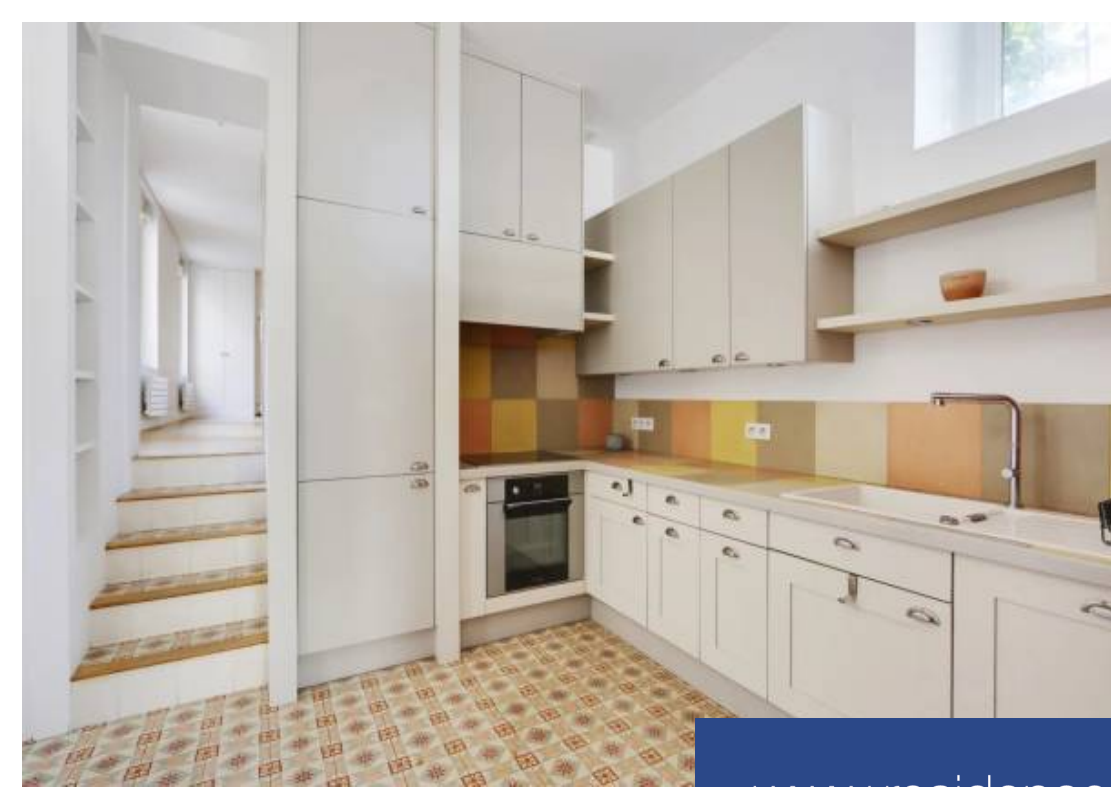

www.residences-immobilier.com