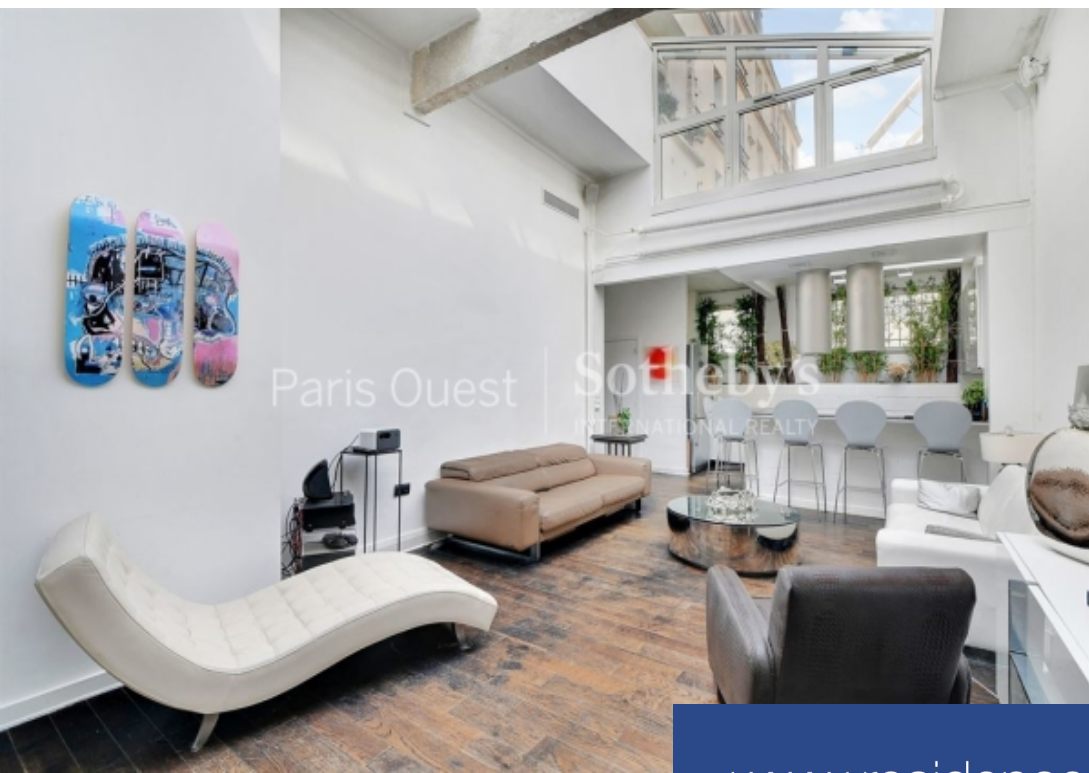

www.residences-immobilier.com