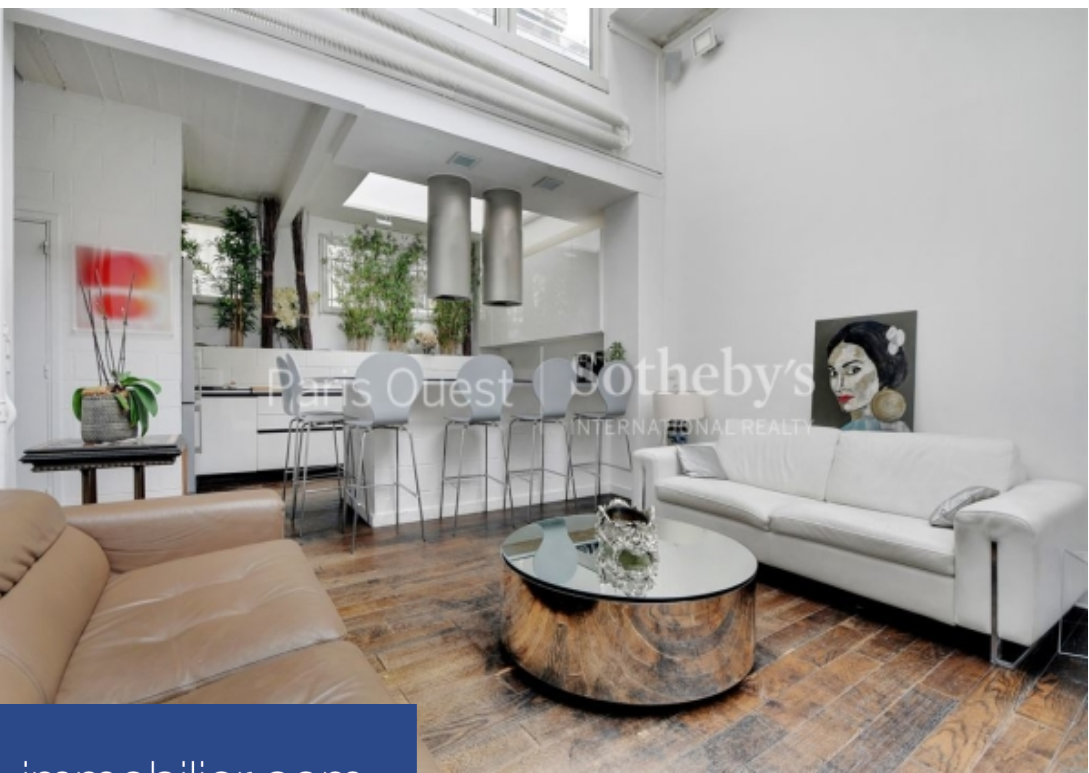

www.residences-immobilier.com