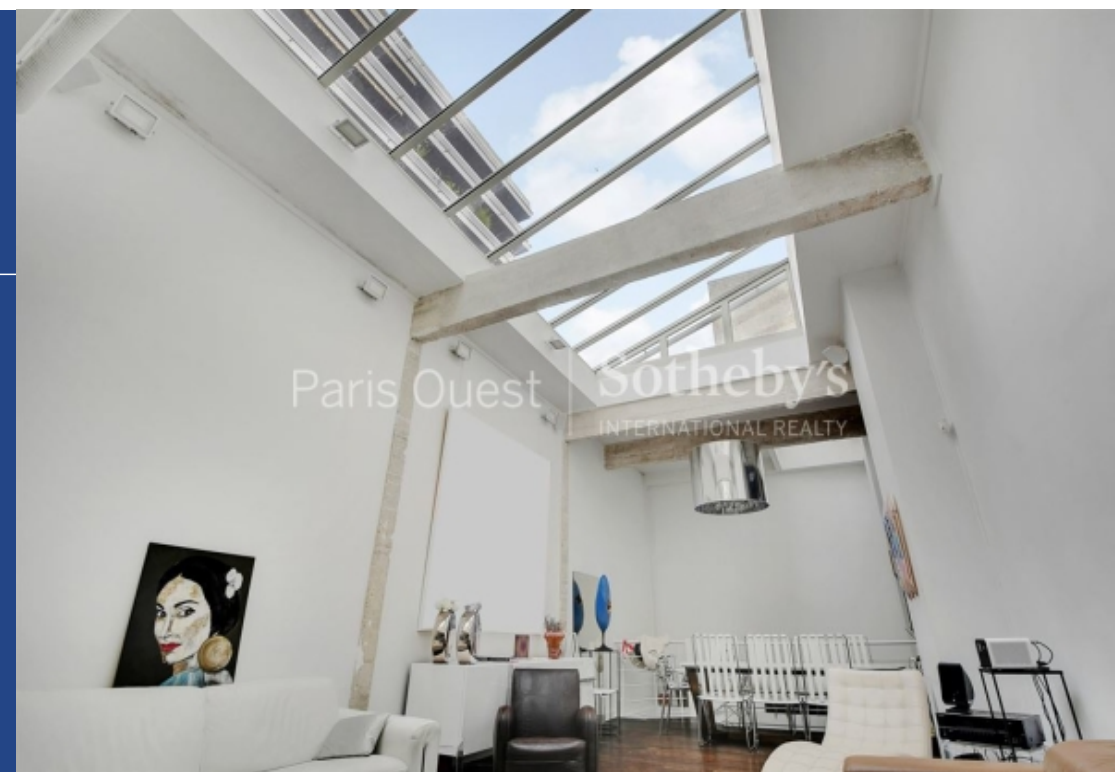

résidences immobilier

Situé entre la célèbre butte Montmartre et les charmantes Batignolles, Paris Ouest Sotheby's International Realty vous présente cet ensemble rare de deux biens immobiliers offrant un potentiel exceptionnel, totalisant 261m², au sein d'un bel immeuble des années 30 par l'architecte André CONTENAY. Au premier étage, découvrez un magnifique loft résidentiel de 194m² (181m² loi Carrez), caractérisé par des volumes impressionnants grâce à ses 5 mètres de hauteur sous plafond et une luminosité éclatante apportée par une grande verrière zénithale. Ce loft comprend une cuisine ouverte sur un vaste ...

Located between the famous Butte Montmartre and the charming Batignolles, Paris Ouest Sotheby's International Realty presents this rare ensemble of two properties offering exceptional potential, totaling 261 sqm (2809,38 sq. ft.), within a beautiful 1930s building by architect André CONTENAY. On the second floor, you'll discover a magnificent 194 sqm (2088,2 sq. ft.) residential loft (181 sqm loi Carrez (1948,27 sq. ft.)), featuring impressive volumes thanks to its 5-meter high ceilings and brightness provided by a large zenithal skylight. This loft features a kitchen opening onto a vast 40 ...

PARIS OUEST SOTHEBY'S IR ETOILE - MONCEAU

82 Avenue De Wagram - 75017 PARIS 17EME

[Contacter l'agence](#)

[Voir tous les biens de cette agence](#)