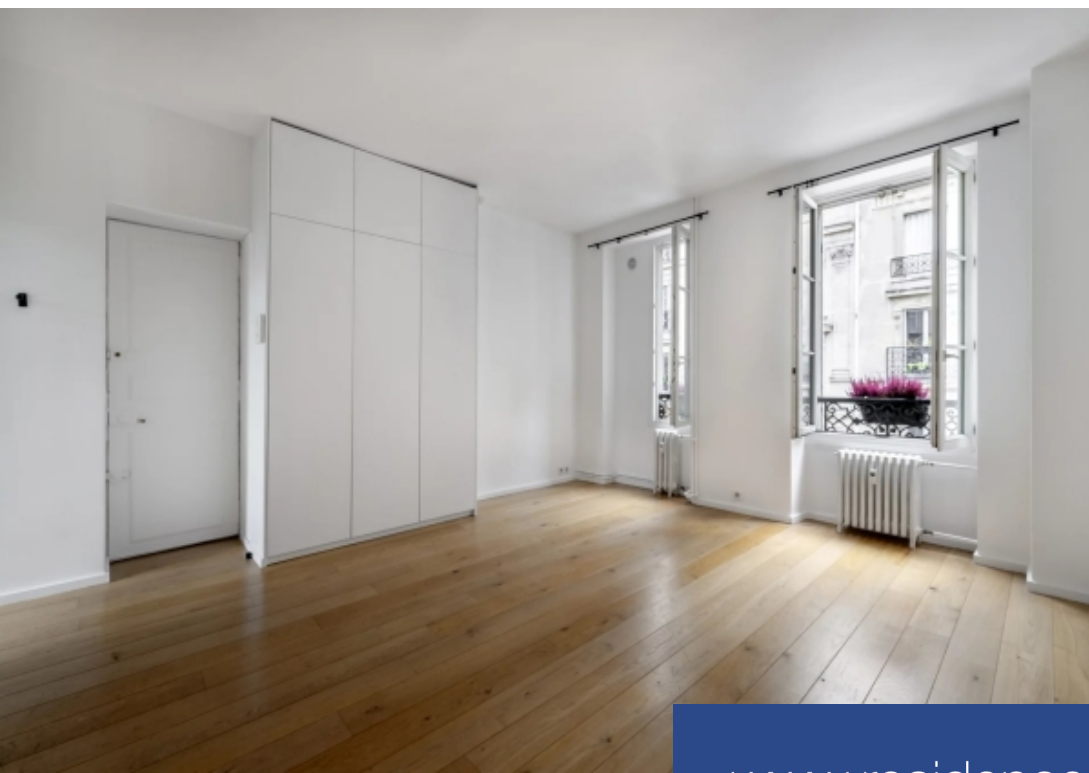

www.residences-immobilier.com