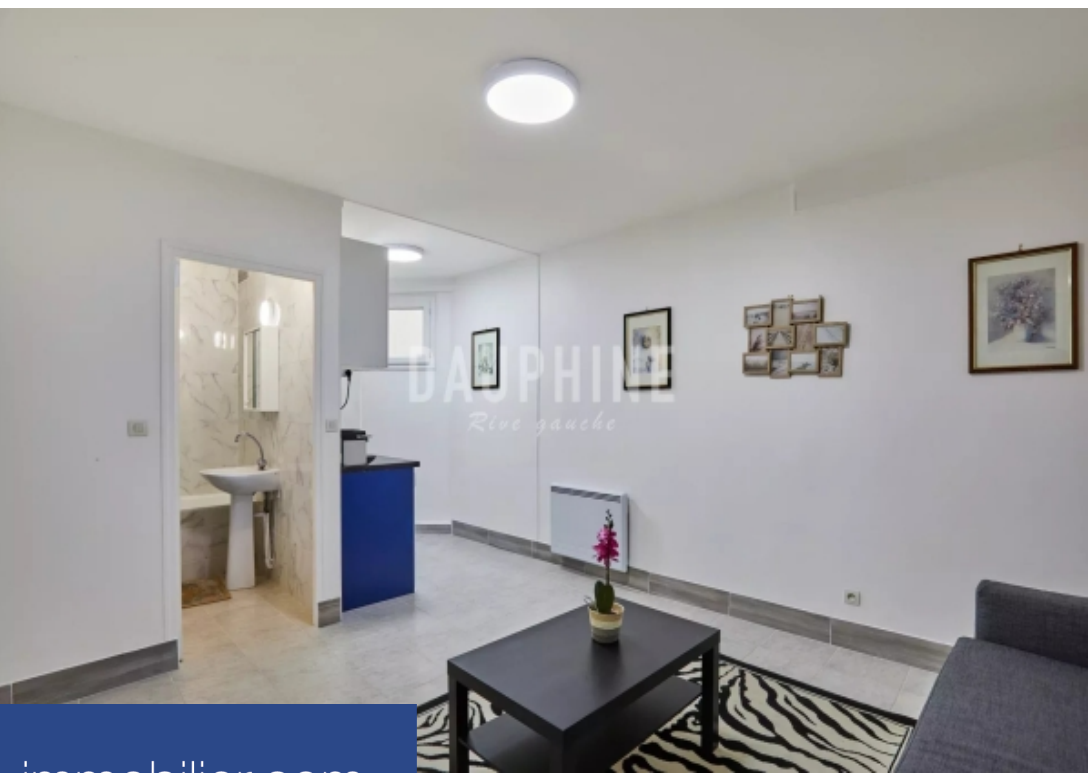

www.residences-immobilier.com