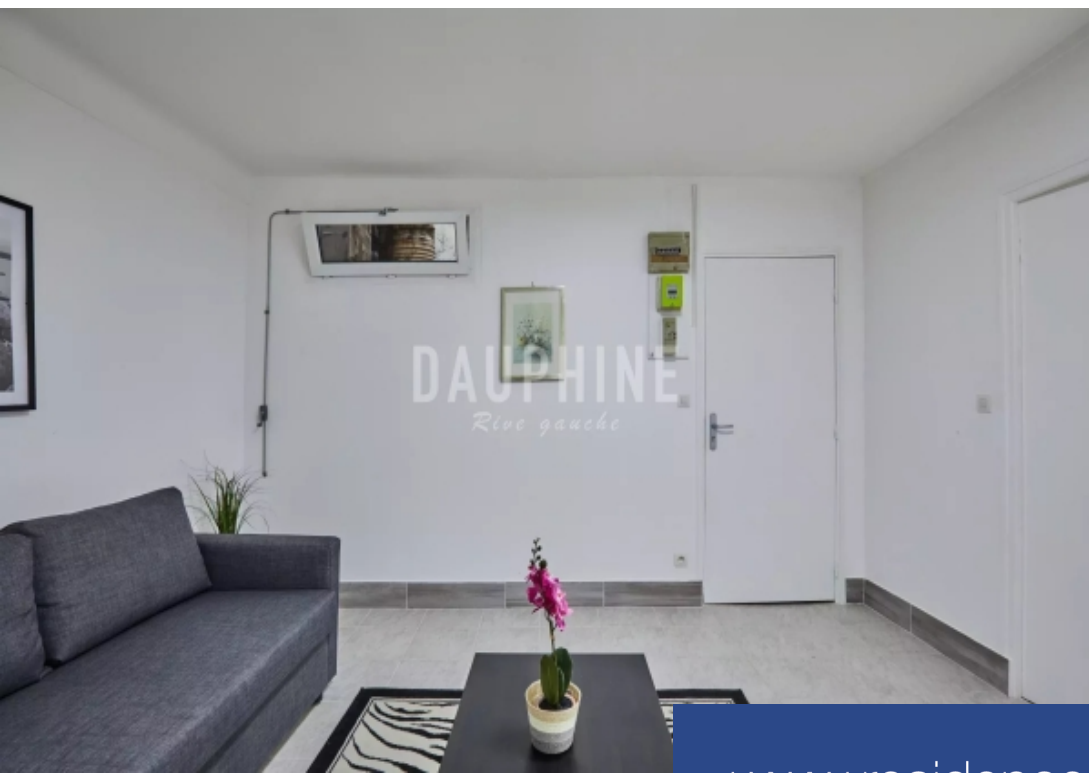

www.residences-immobilier.com