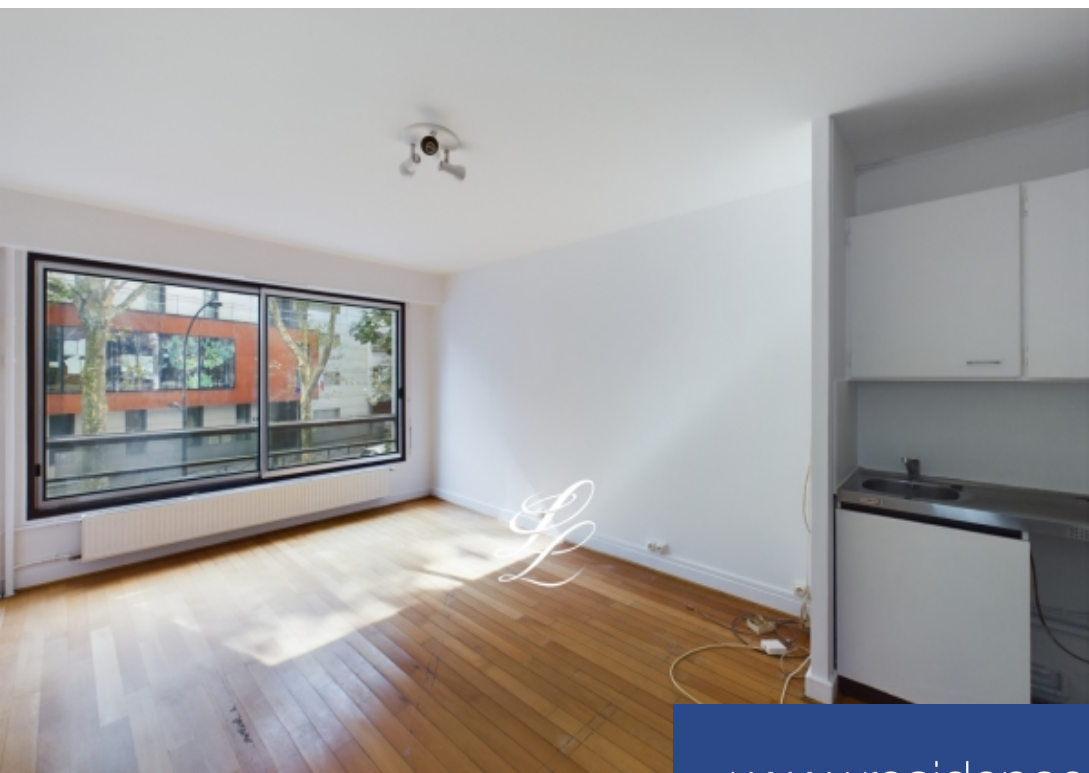

www.residences-immobilier.com