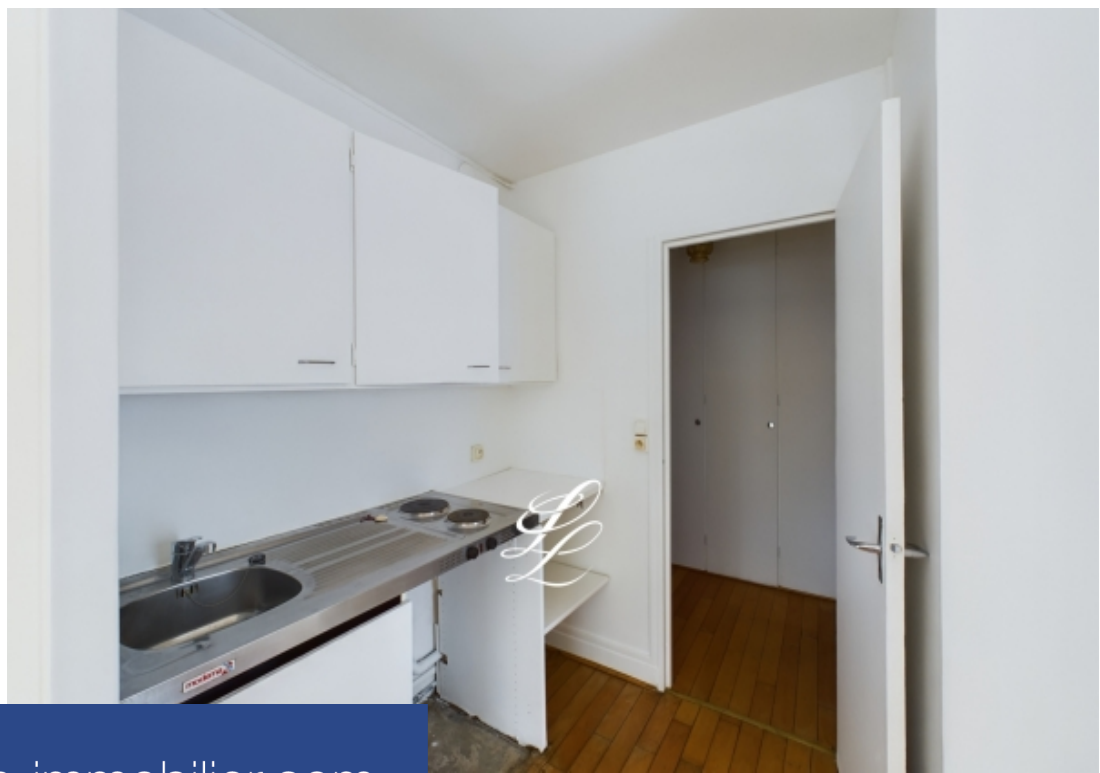

www.residences-immobilier.com