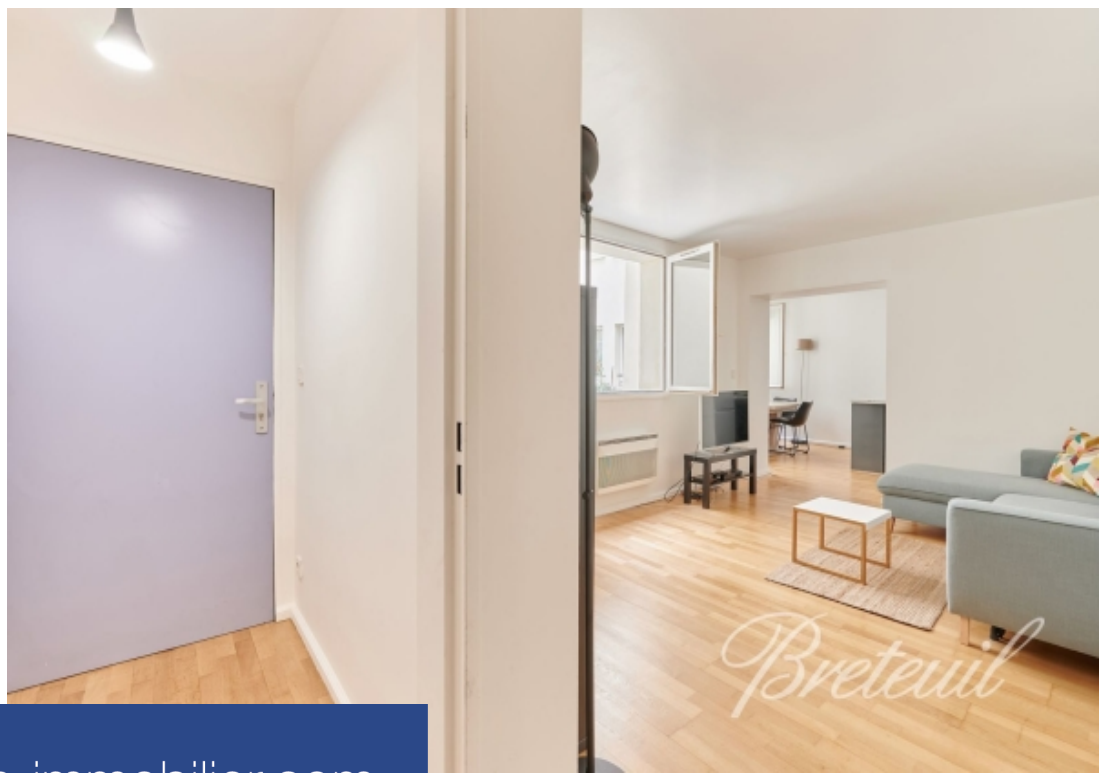

Breteuil

Breteuil

www.residences-immobilier.com

Breteuil

Breteuil