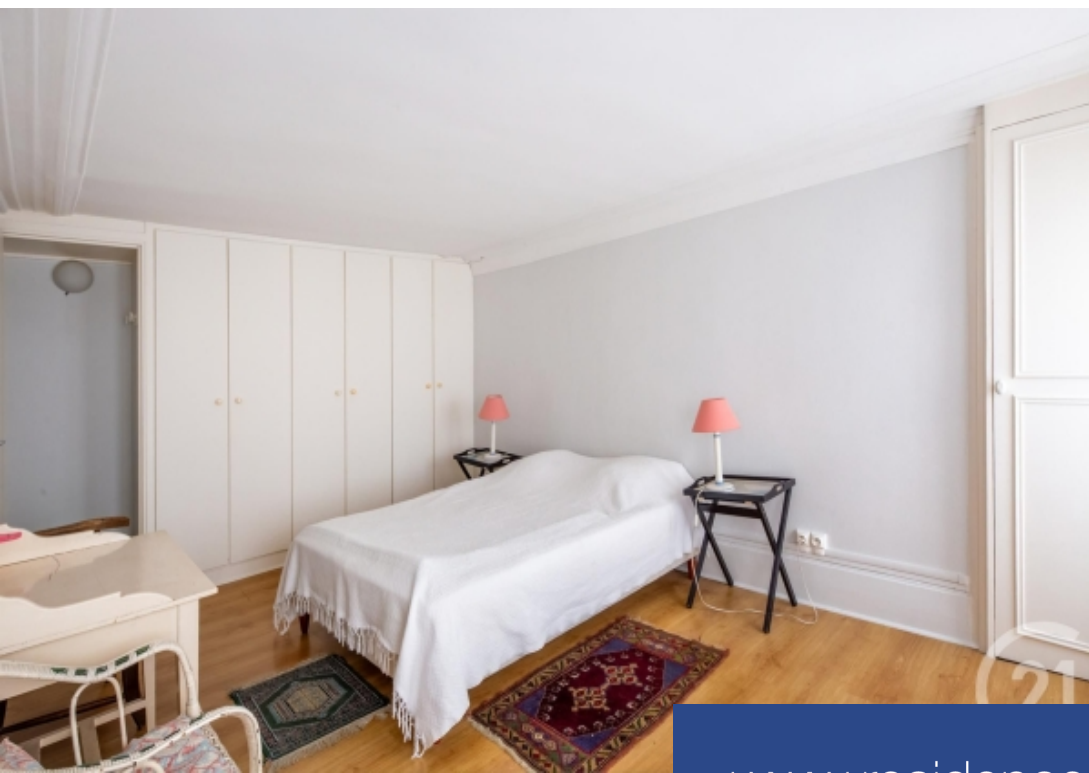

www.residences-immobilier.com