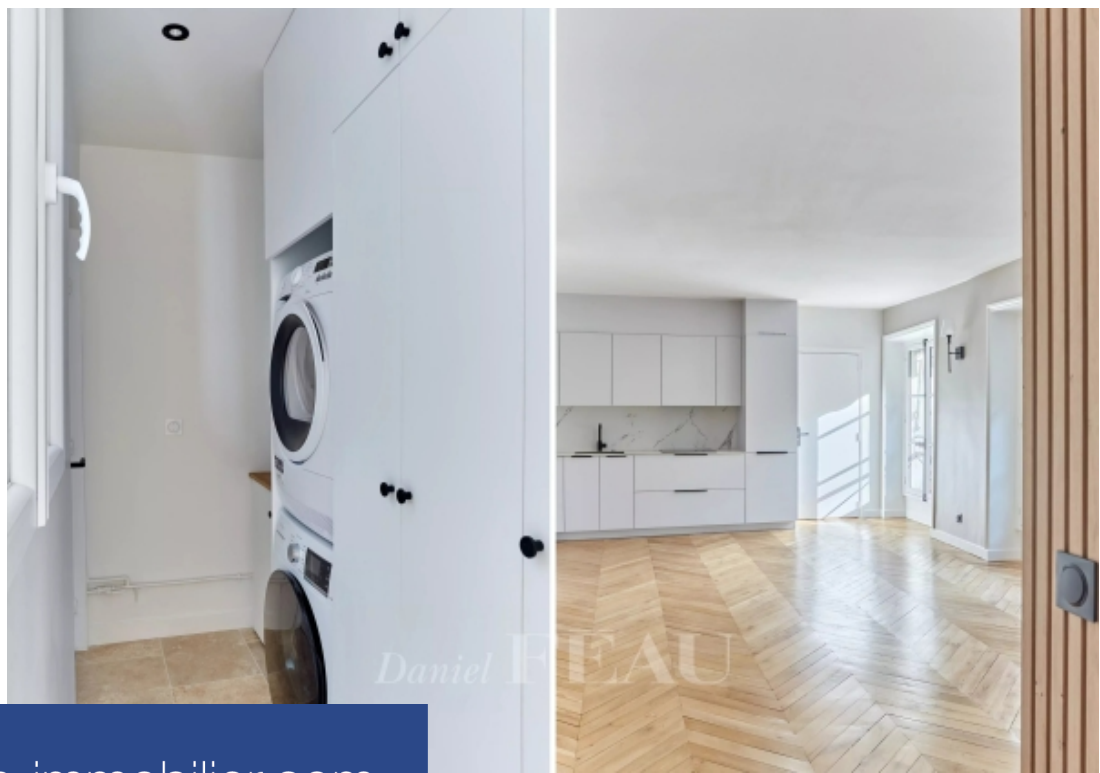

www.residences-immobilier.com