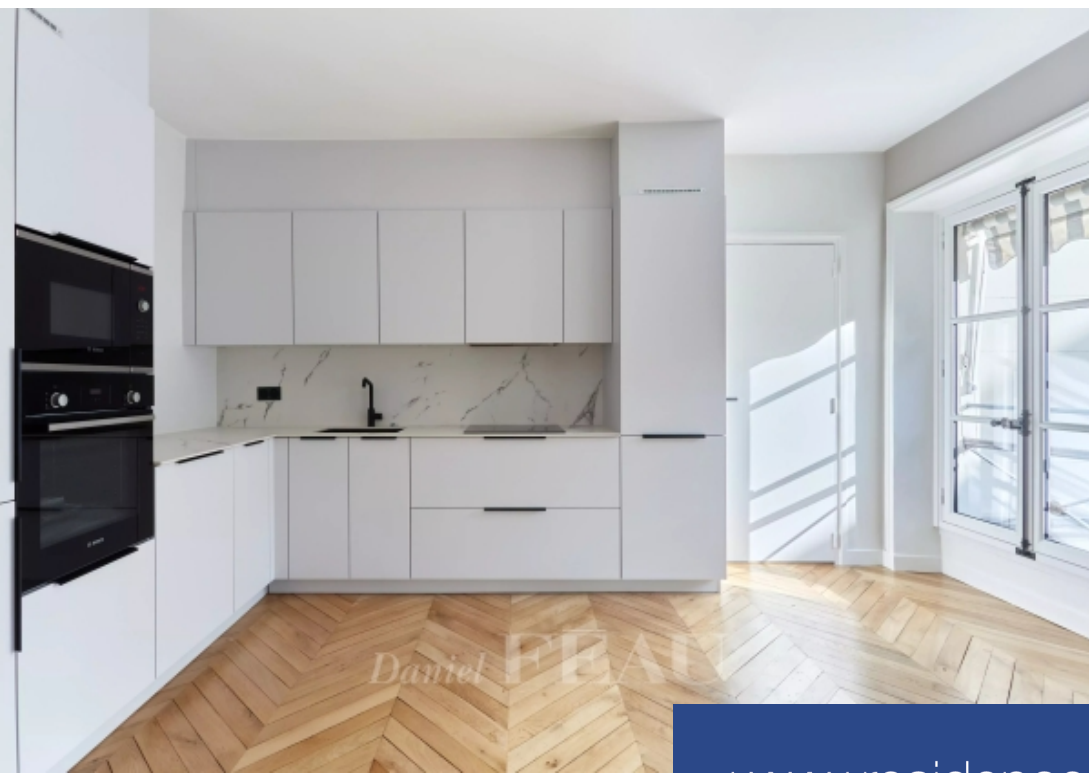

www.residences-immobilier.com