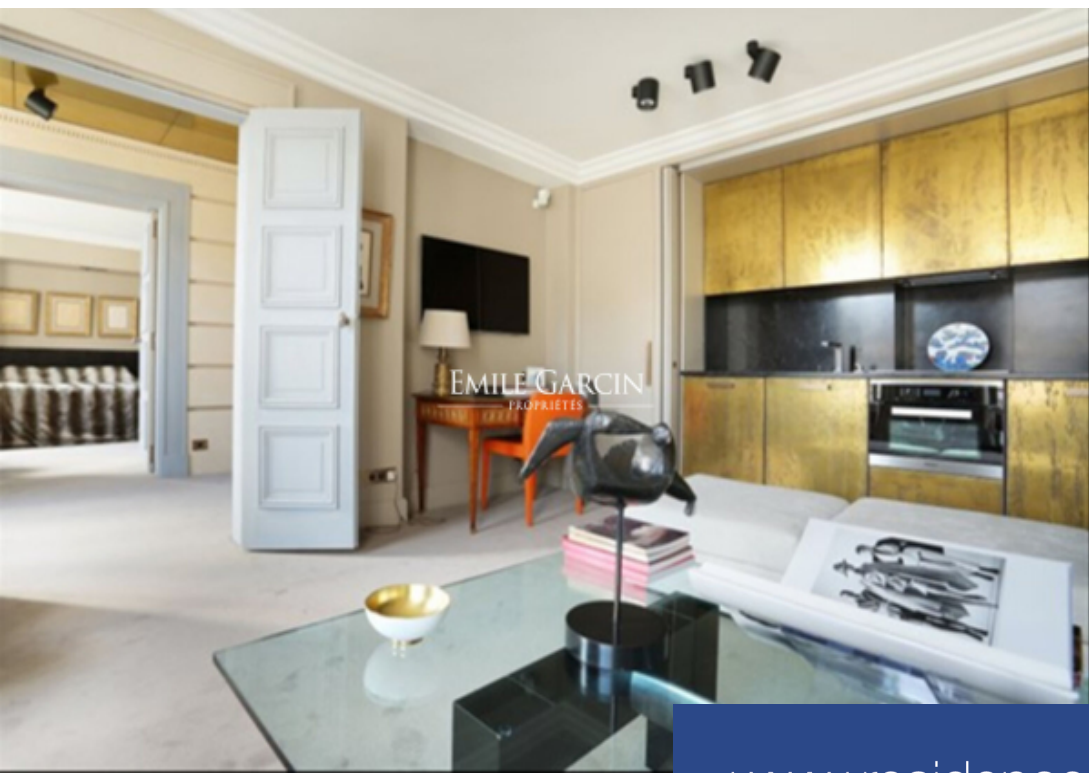

www.residences-immobilier.com