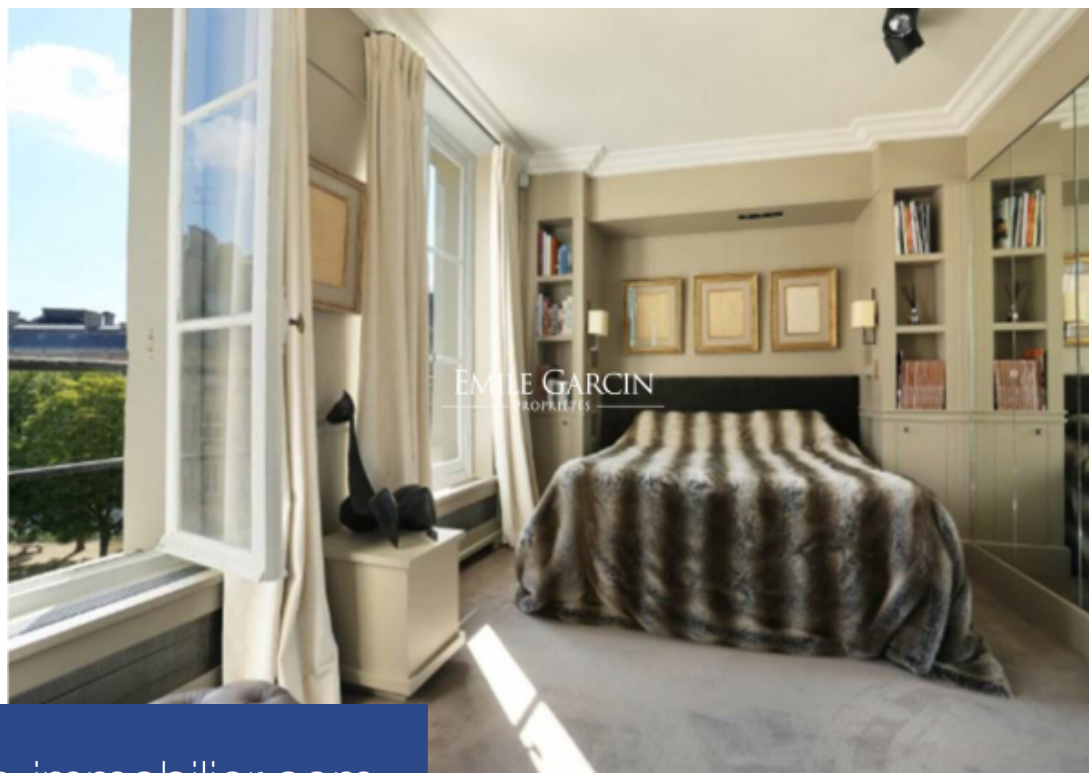

www.residences-immobilier.com