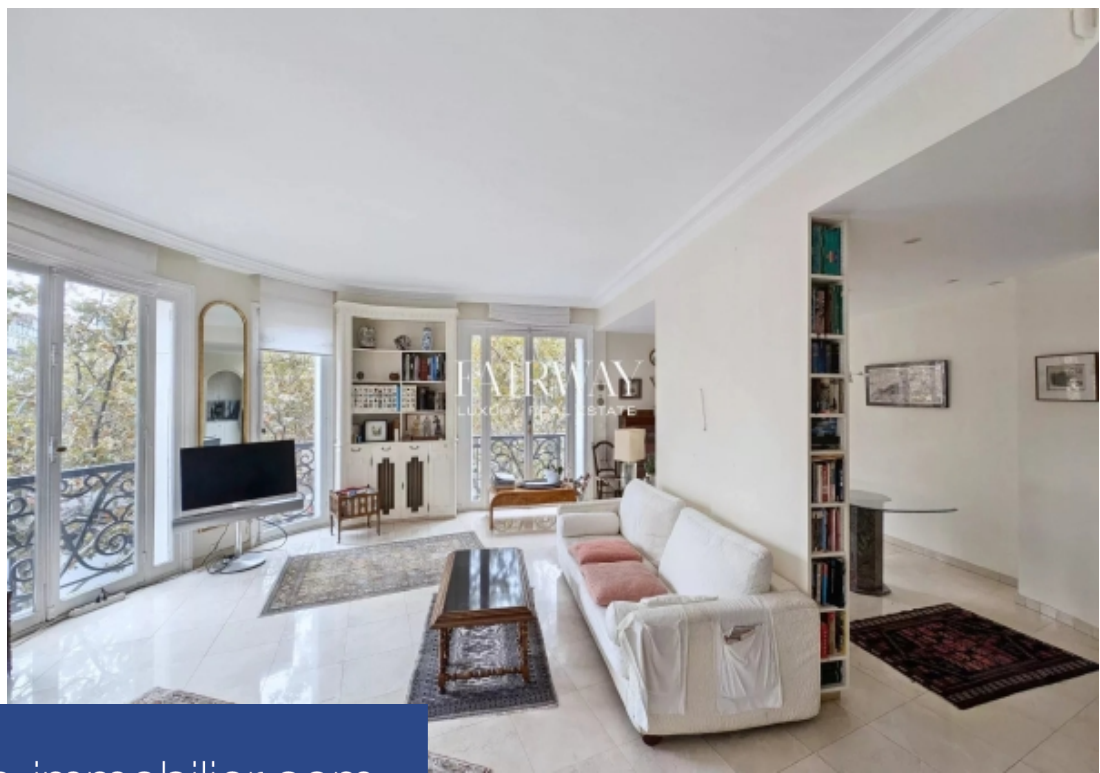

www.residences-immobilier.com