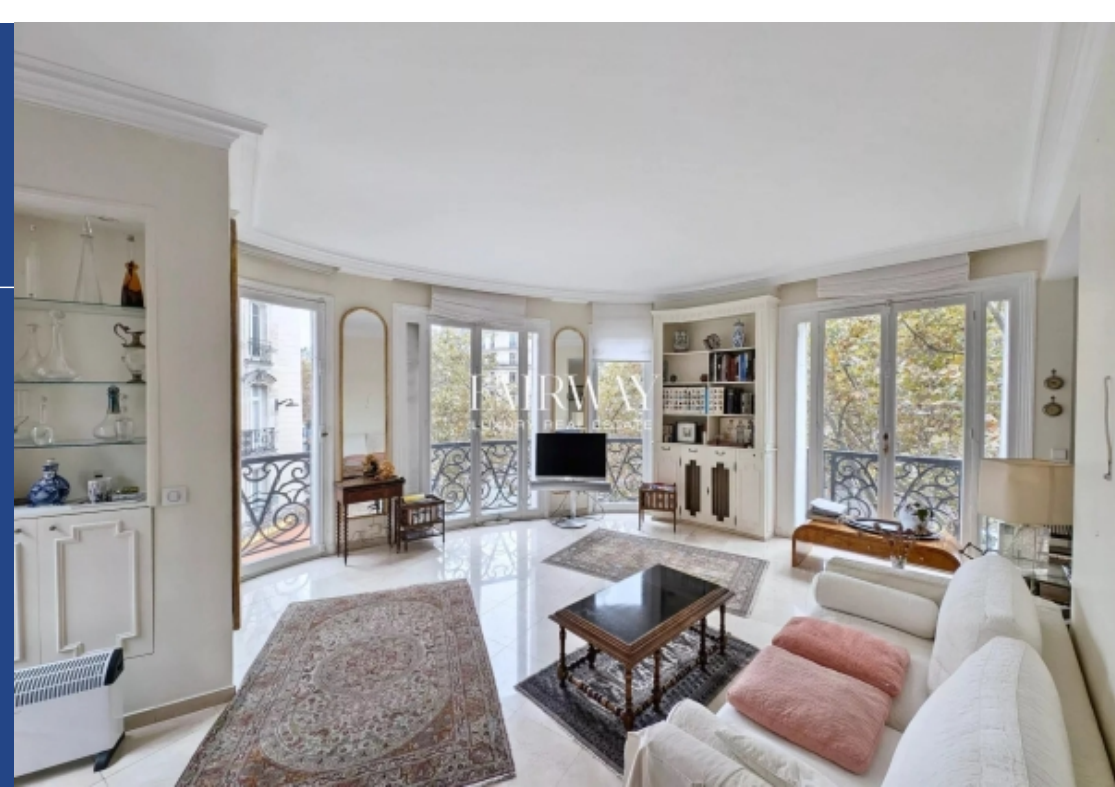

résidences immobilier

Fairway Luxury Real Estate vous propose cet élégant appartement de 92 m², situé dans un immeuble de standing au cœur du prestigieux quartier de la Madeleine-Opéra, à quelques pas de la station Madeleine (lignes 8, 12, 14). Situé au 2ème étage, cet appartement lumineux et à rénover dispose d'une entrée desservant deux chambres, une salle de bains, un cabinet de toilette indépendant, une vaste réception avec espace salle à manger, une cuisine indépendante (pouvant être ouverte sur la salle à manger) et de nombreux rangements. Avec un plan parfaitement optimisé et ses nombreuses fenêtres sans ...

Fairway Luxury Real Estate presents this elegant 92 sqm apartment, situated in a prestigious building at the heart of the Madeleine-Opéra district, just steps from the Madeleine metro station (lines 8, 12, 14). Located on the 2nd floor, this bright apartment in need of renovation includes an entrance hall leading to two bedrooms, a bathroom, a separate toilet, a spacious living area with a dining space, an independent kitchen (which can be opened onto the dining area), and ample storage. With a perfectly optimized layout and numerous windows with unobstructed views, this apartment is ideal as a ...

FAIRWAY LUXURY REAL ESTATE

47, boulevard de Courcelles - 75008 PARIS 8EME

[Contacter l'agence](#)

[Voir tous les biens de cette agence](#)