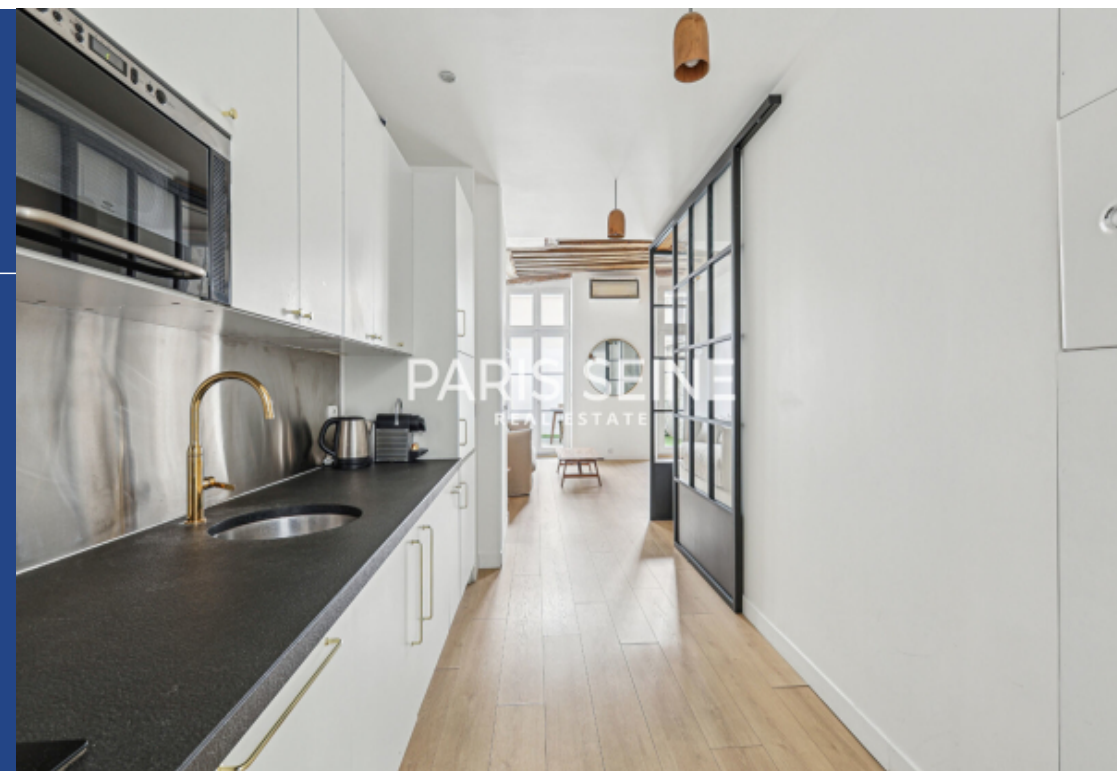

résidences immobilier

** paris seine ** terrasse ** clair ** calme ** nous avons le plaisir de vous proposer dans un immeuble Début XIXème avec ascenseur, un appartement de 48 m² carrez prolongé par 20m² de terrasse de plain pied. Entièrement refait à neuf et meublé, il comprend une entré, une cuisine semi ouverte, un séjour avec beaux volumes et poutres apparentes, une chambre, une salle de douches et des toilettes séparés. Rare dans ce secteur au coeur de la rue saint-honoré à deux pas de la prestigieuse place vendôme et des tuileries. .. Le groupe paris seine, c'est 5 agences au coeur de paris !! Agence saint-honoré - 49 rue saint-roch - paris 1 agence cherche-midi - 59 rue du cherche-midi - paris 6 agence sèvres/vaneau - 85 rue de sèvres - paris 6 agence rennes/saint-germain - 83 rue de rennes - paris 6 agence champ de mars - 38 av. De la motte-picquet - paris 7 (achat - vente - location - gestion - succession - évaluation offerte sous 24 h). (5.00 % d'honoraires ttc à la charge de l'acquéreur.)

PARIS SEINE IMMOBILIER - AGENCE CHERCHE-MIDI

59 rue du Cherche-Midi - 75006 PARIS 6EME

[Contacter l'agence](#)

[Voir tous les biens de cette agence](#)

Évaluation Offerte !

01 45 44 66 00