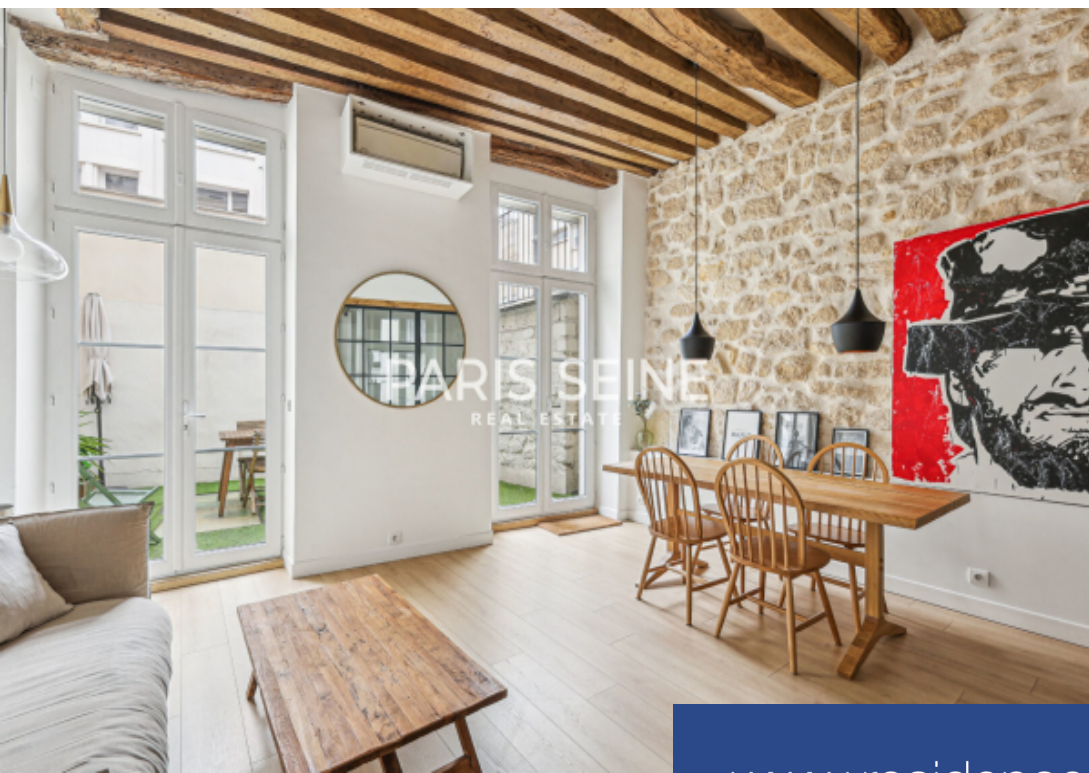

www.residences-immobilier.com