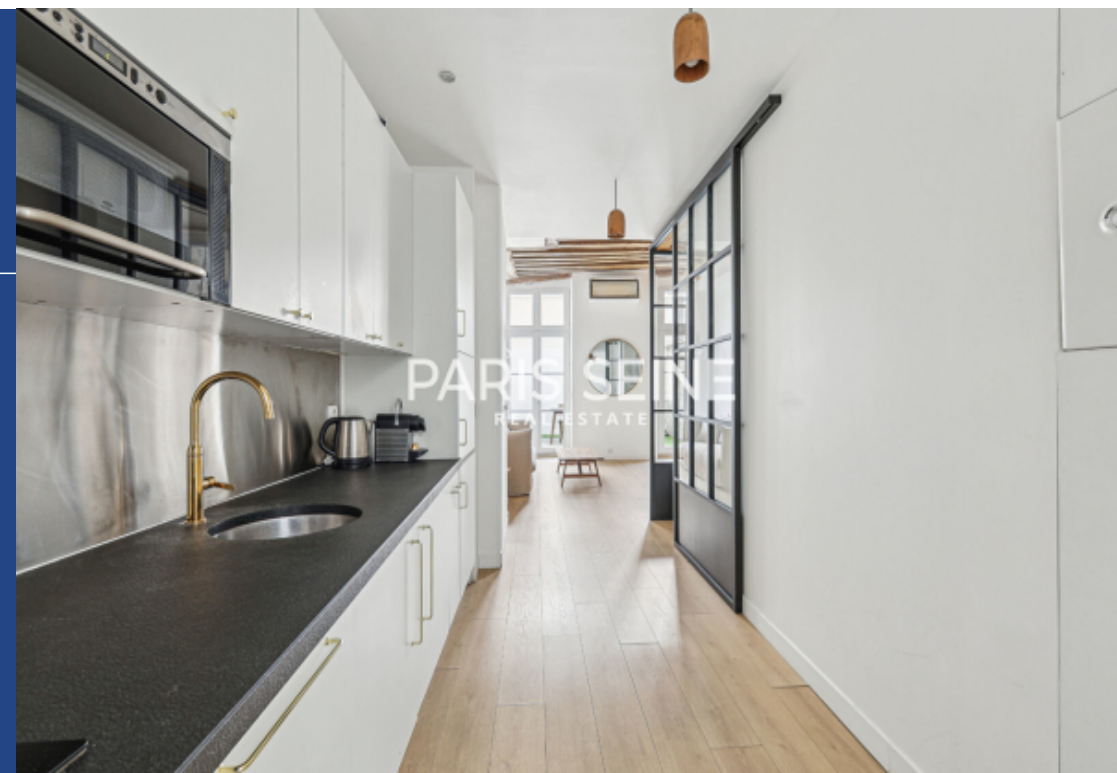

résidences immobilier

** paris seine ** terrasse ** clair ** calme ** nous avons le plaisir de vous proposer dans un immeuble Début XIXème avec ascenseur, un appartement de 48 m² carrez prolongé par 20m² de terrasse de plain pied. Entièrement refait à neuf et meublé, il comprend une entrée, une cuisine semi ouverte, un séjour avec beaux volumes et poutres apparentes, une chambre, une salle de douches et des toilettes séparés. Rare dans ce secteur au coeur de la rue saint-honoré à deux pas de la prestigieuse place vendôme et des tuileries. .. Le groupe paris seine, c'est 5 agences au coeur de paris !! Agence saint-honoré - 49 rue saint-roch - paris 1 agence cherche-midi - 59 rue du cherche-midi - paris 6 agence sèvres/vaneau - 85 rue de sèvres - paris 6 agence rennes/saint-germain - 83 rue de rennes - paris 6 agence champ de mars - 38 av. De la motte-picquet - paris 7 (achat - vente - location - gestion - succession - évaluation offerte sous 24 h). (5.00 % d'honoraires ttc à la charge de l'acquéreur.)

PARIS SEINE IMMOBILIER - AGENCE SAINT-HONORÉ

49 Rue Saint-Roch - 75001 PARIS 1ER

[Contacter l'agence](#)

[Voir tous les biens de cette agence](#)

Évaluation Offerte !

01 45 44 66 00