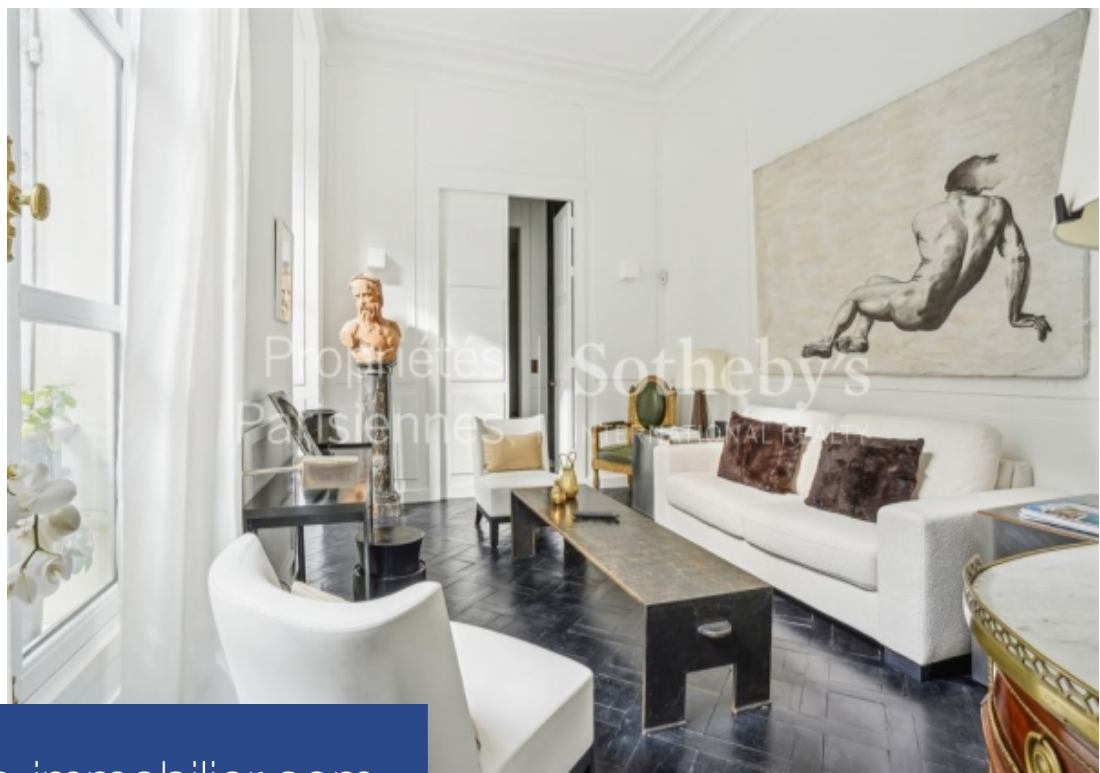

www.residences-immobilier.com