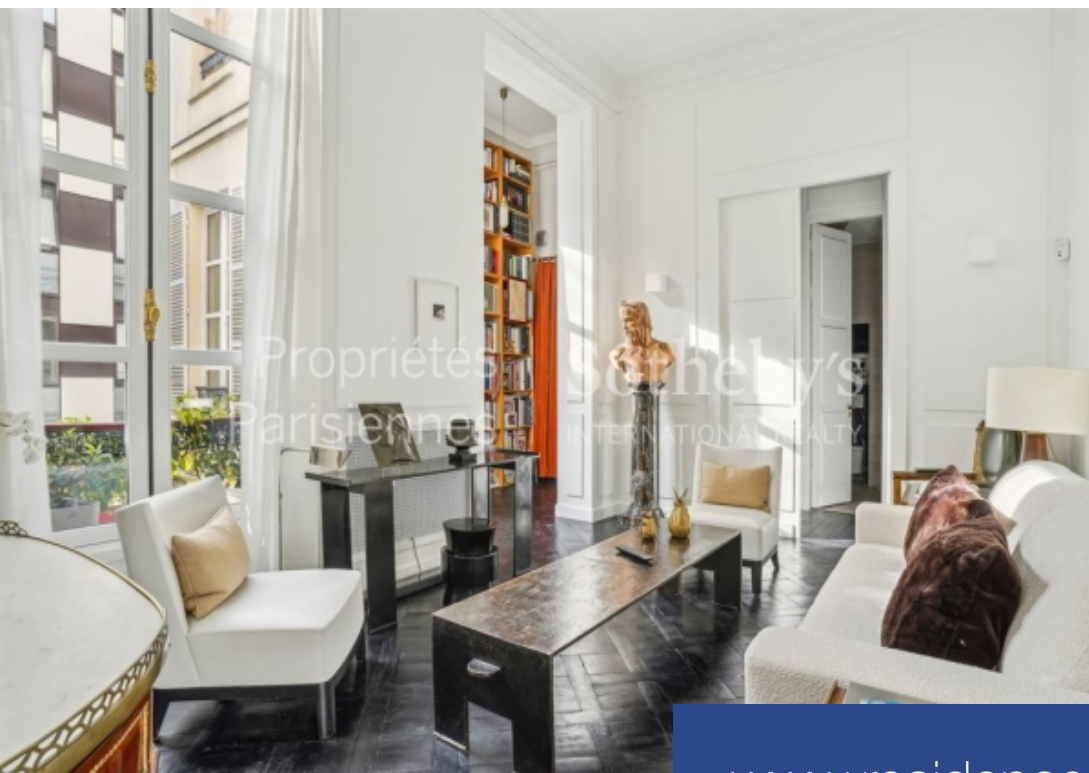

www.residences-immobilier.com