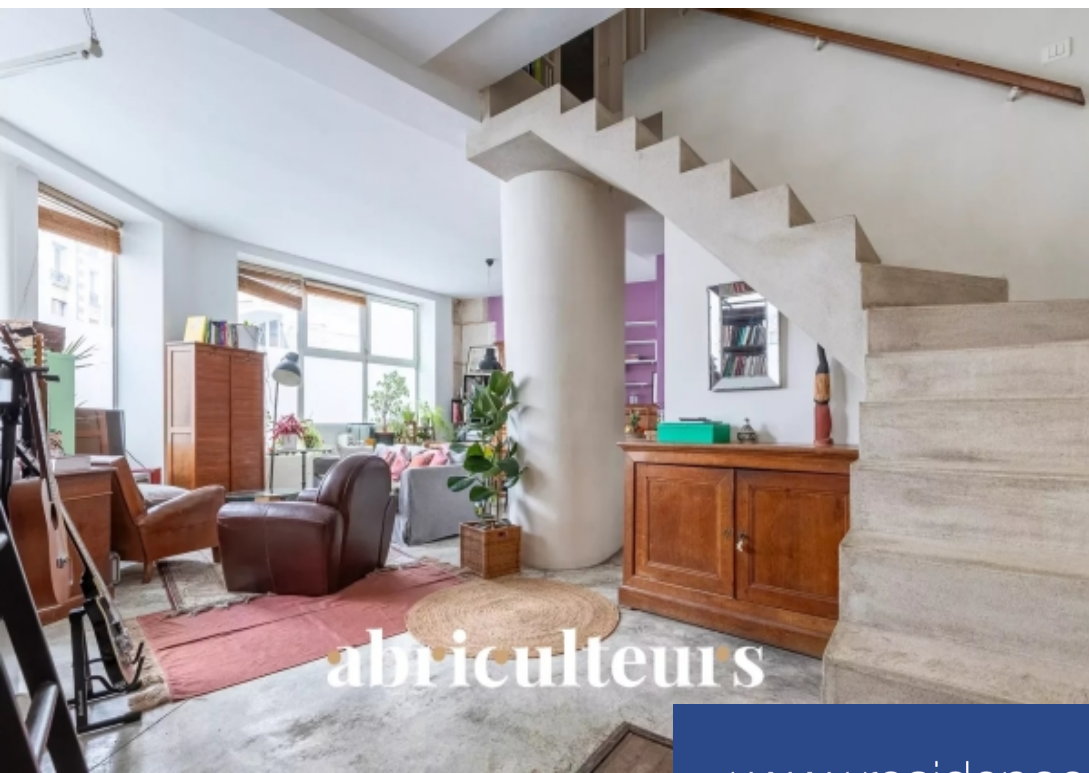

abriculteurs