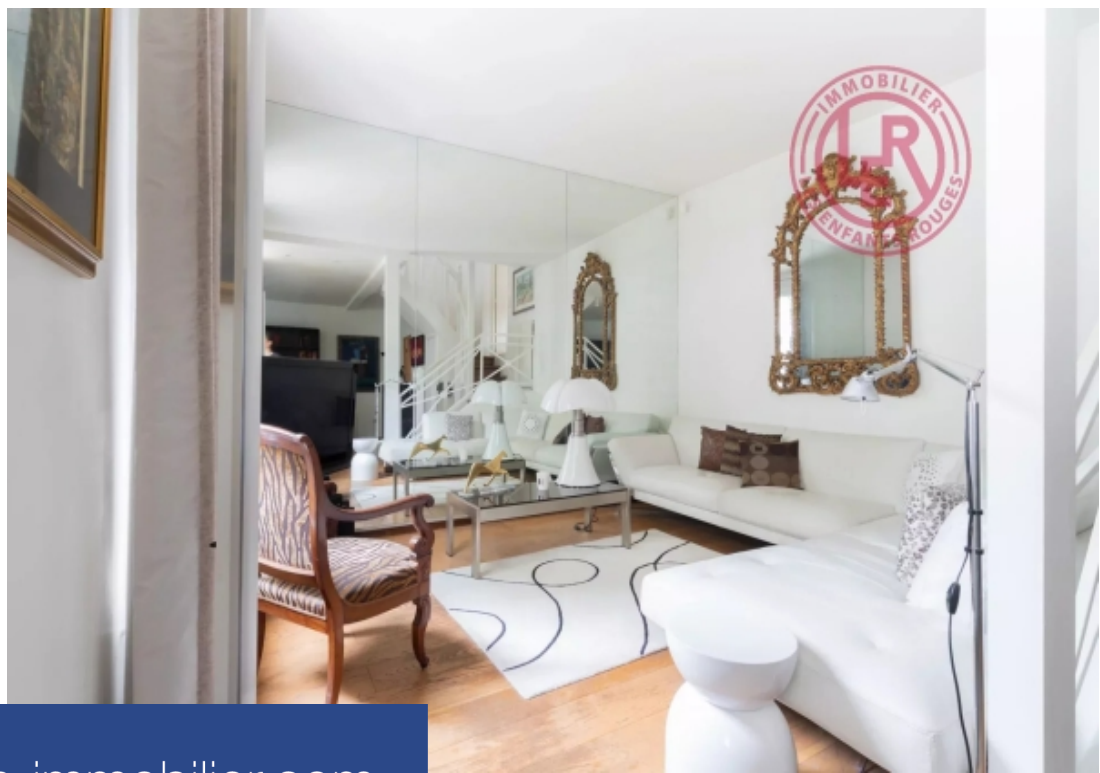

www.residences-immobilier.com