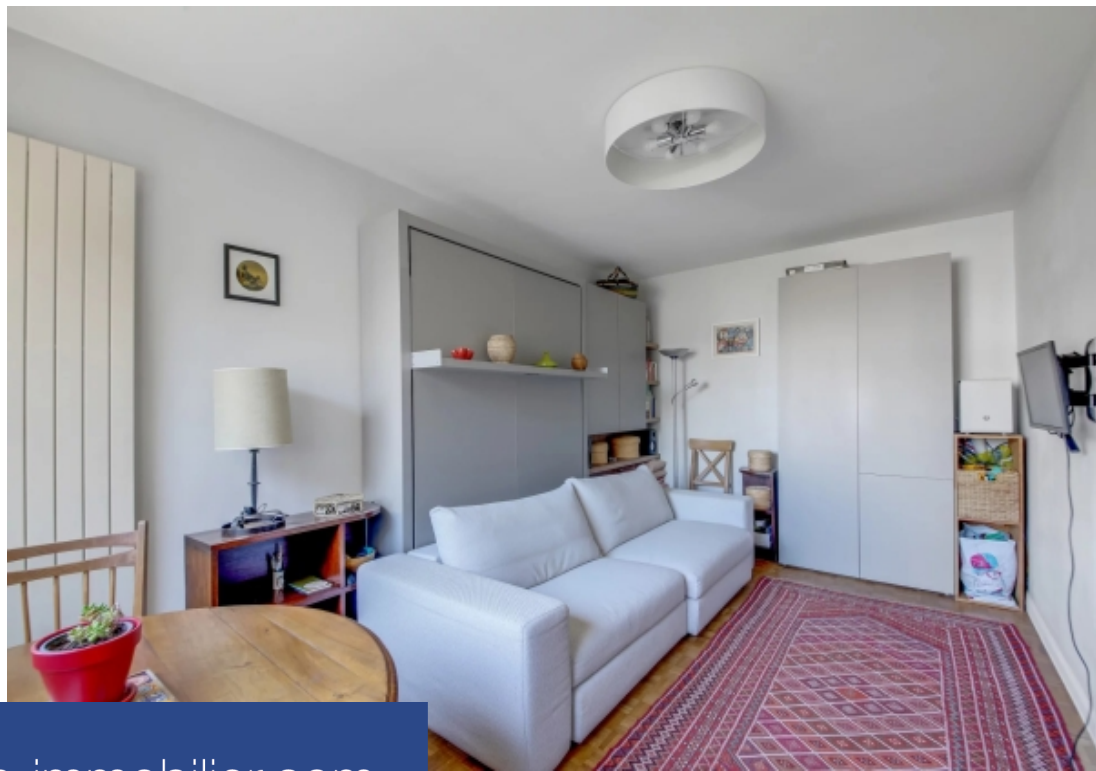

www.residences-immobilier.com