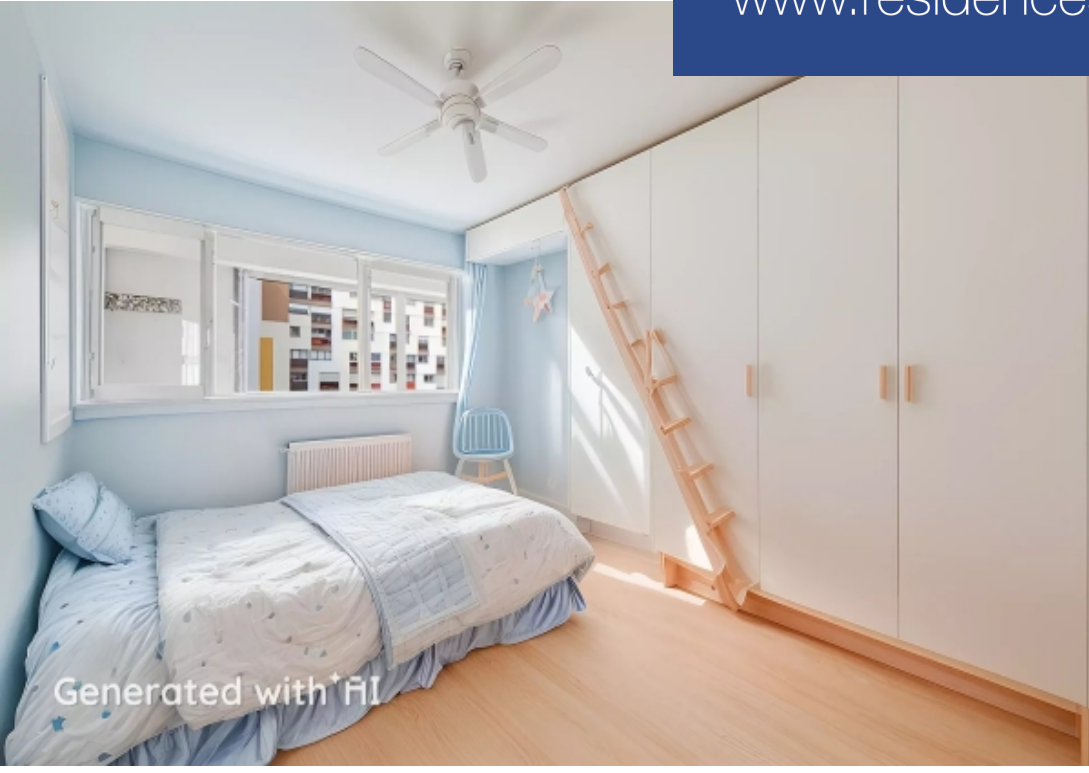

www.residences-immobilier.com

Generated with FI