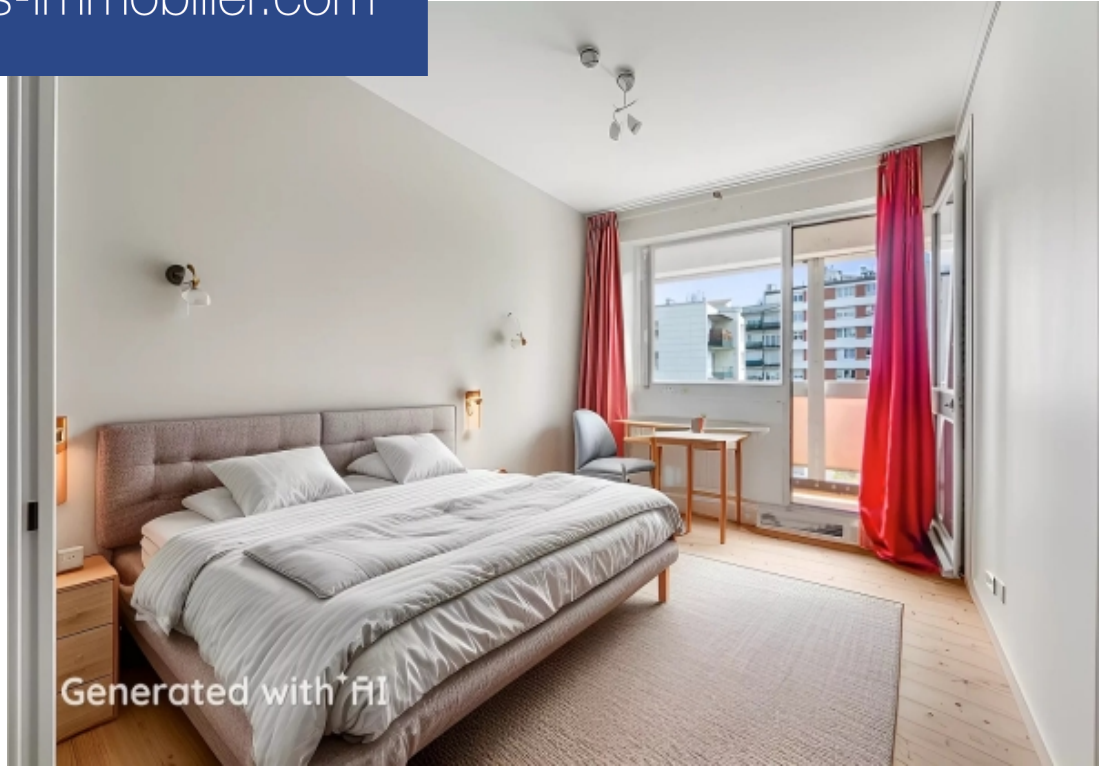

Generated with FI