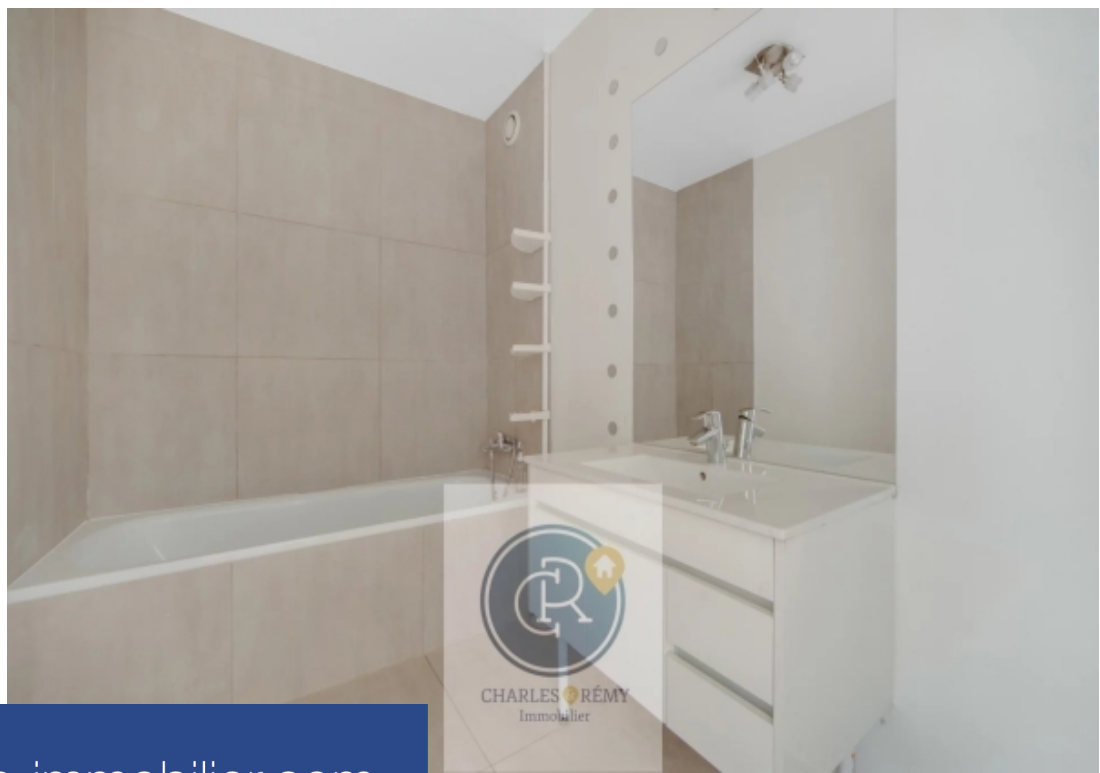

Generated with FI

www.residences-immobilier.com

Generated with FI

Generated with FI