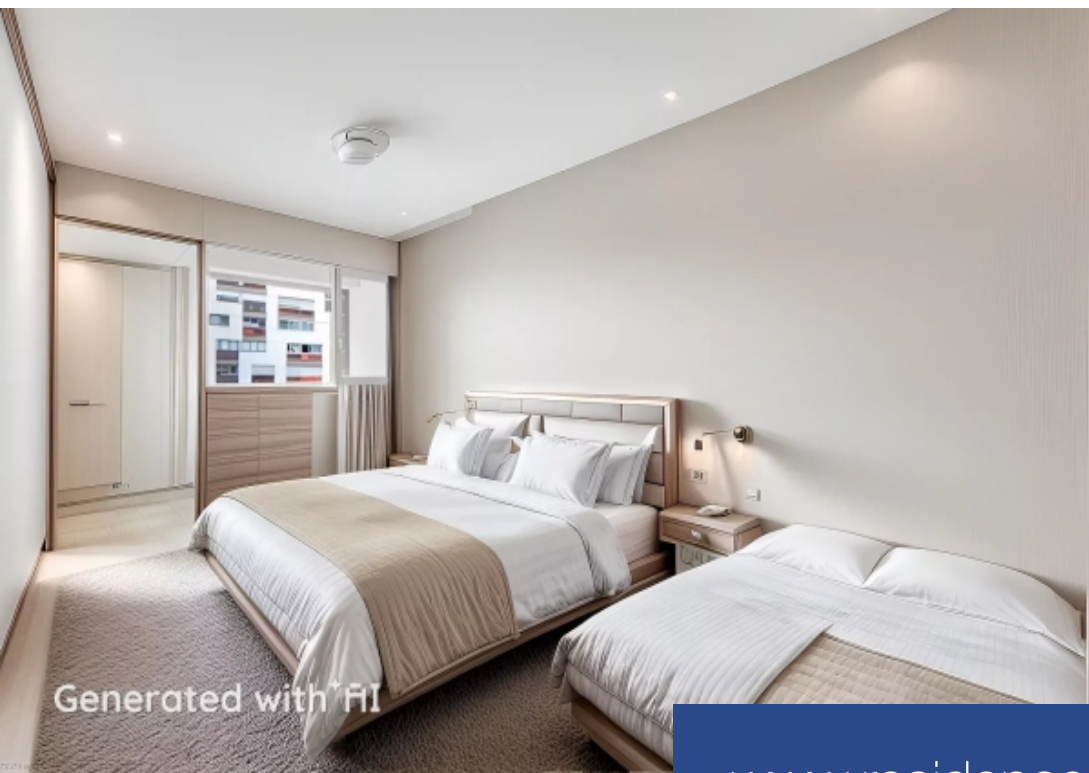

Generated with FI