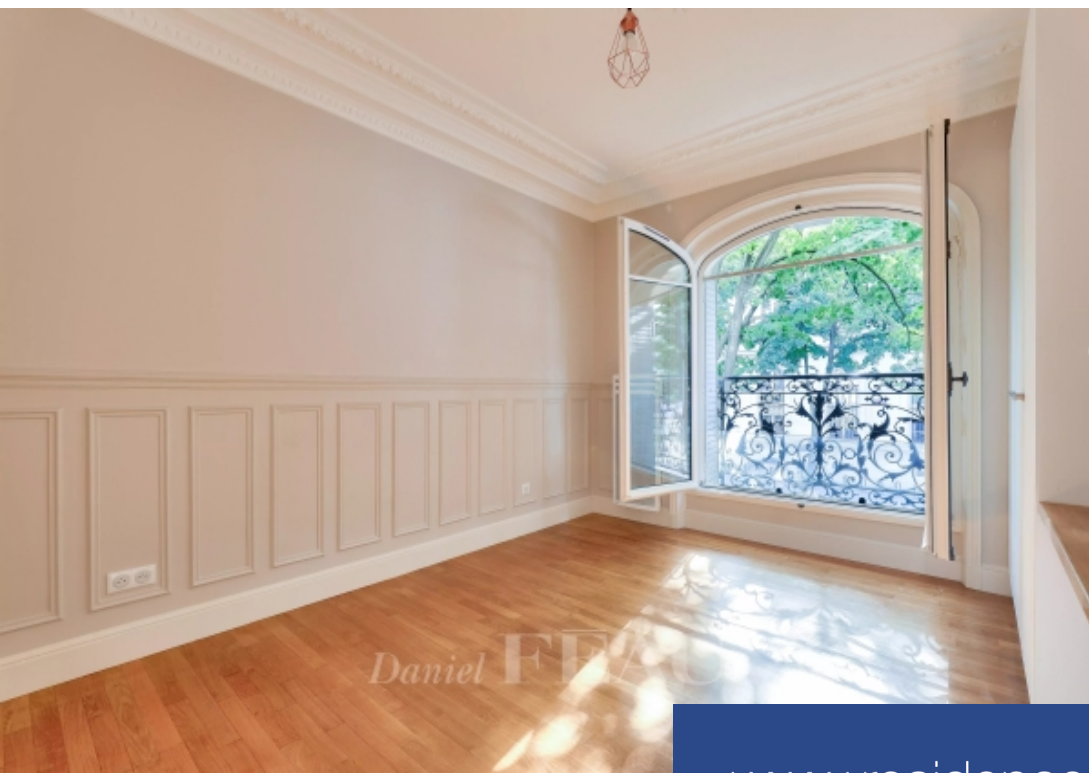

www.residences-immobilier.com