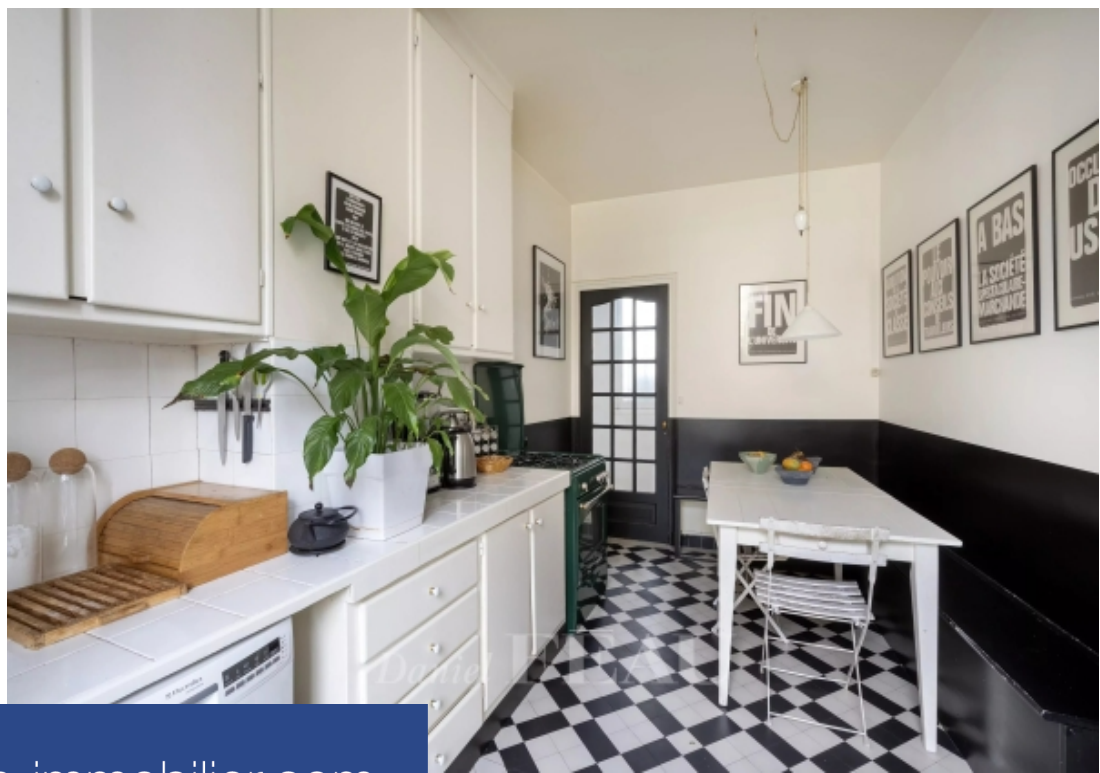

www.residences-immobilier.com