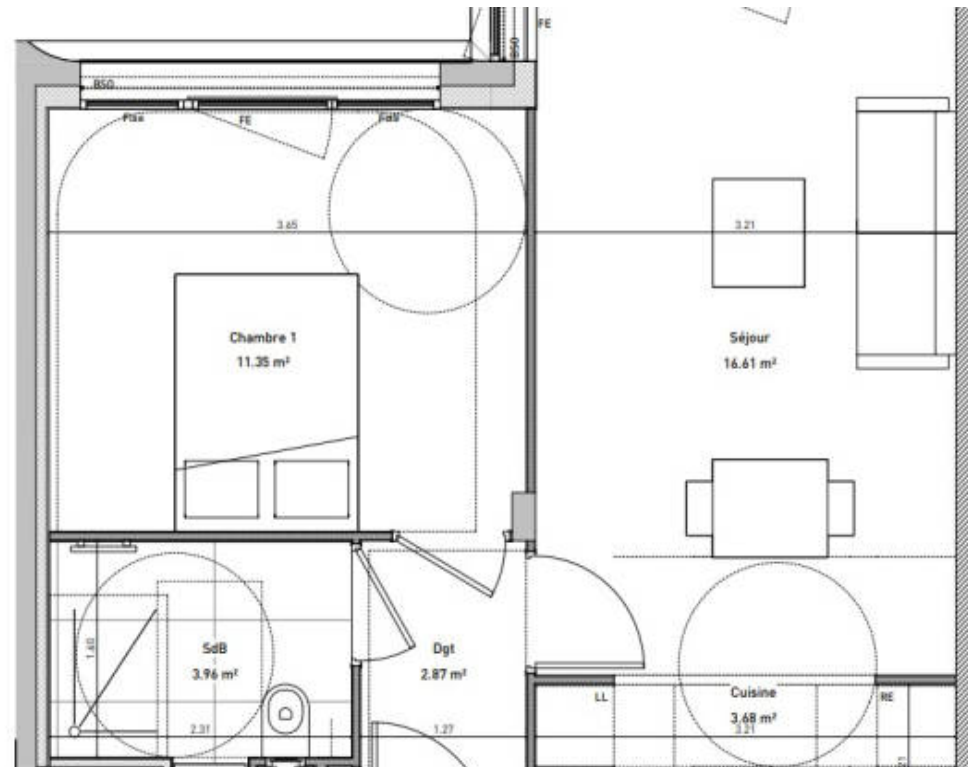

résidences immobilier

Gambetta - Père Lachaise - Programme neuf livraison 2ème trimestre 2024. Cette élégante résidence aux lignes fluides et harmonieuses s'organise autour d'une structure minérale en béton sablé rappelant la pierre de taille. Idéal pour habiter en famille ou pour un projet d'investissement dans un quartier très commerçant. L'immeuble est composé de 25 appartements neufs sans vis-à-vis, du studio au 4 pièces, tous avec une lumière naturelle s'invitant dans votre intérieur grâce aux bow windows. Côté jardin, des balcons plein sud avec vue dégagée sur Paris. Bel appartement de 38,5 m² de deux pièces situé au 4ème étage composé d'une entrée, un grand séjour de 16,60 m², une cuisine semi-ouverte. Une chambre, une salle de bains avec WC. Placards. Grandes baies vitrées. Copropriété de 26 lots (Pas de procédure en cours).

EMILE GARCIN PARIS RIVE GAUCHE

5 RUE DE L'UNIVERSITE - 75007 PARIS 7EME

[Contacter l'agence](#)

[Voir tous les biens de cette agence](#)