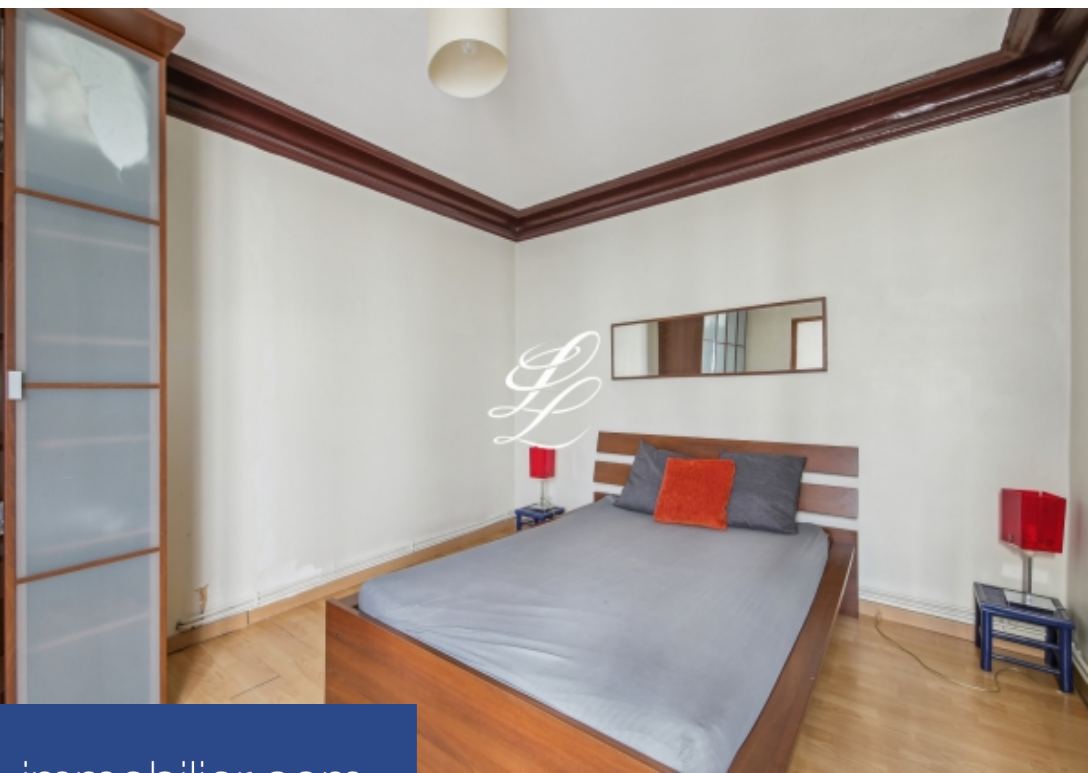

www.residences-immobilier.com