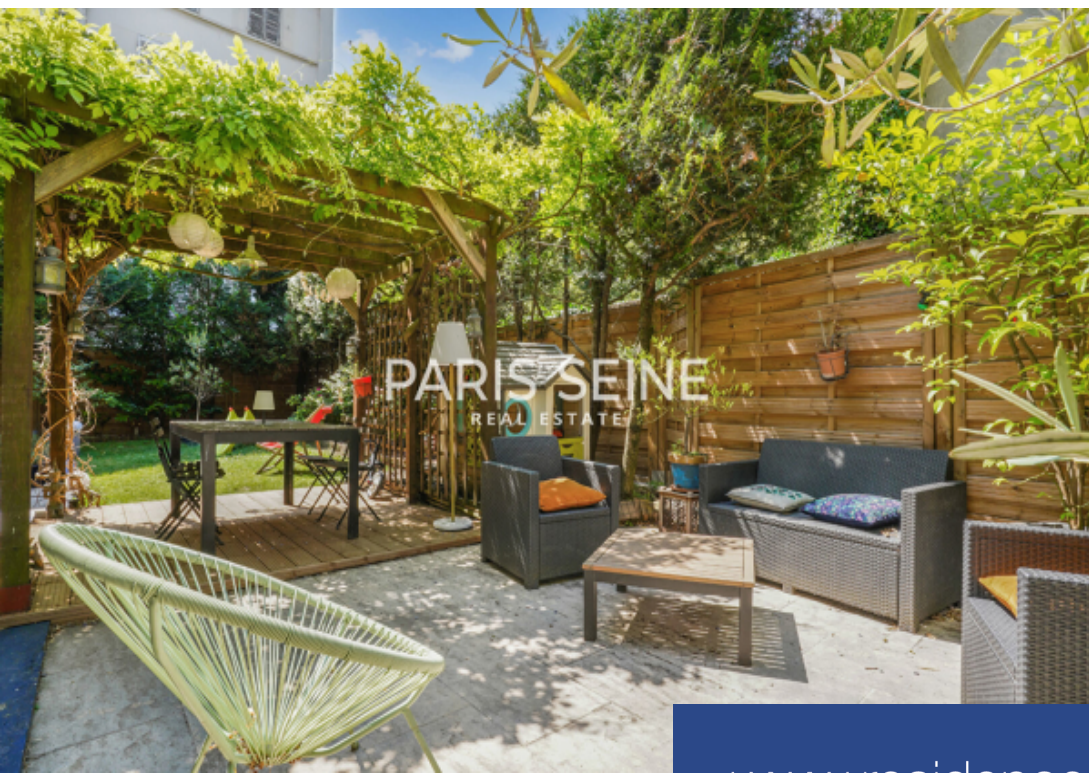

www.residences-immobilier.com