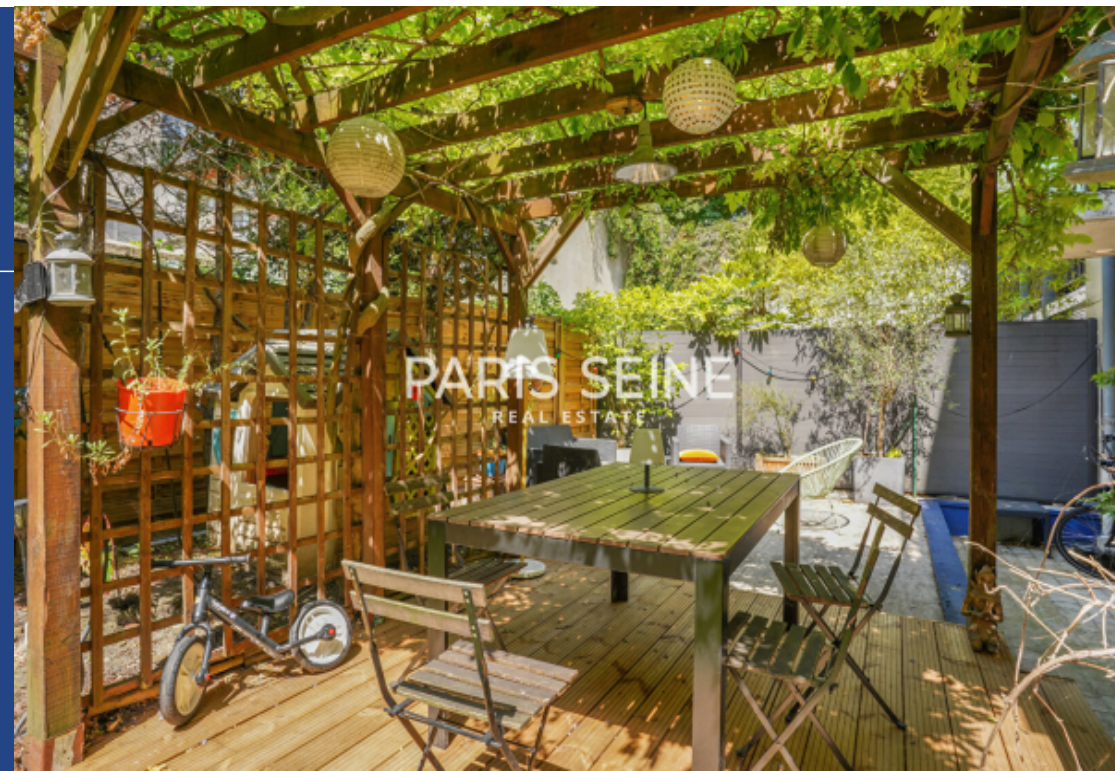

résidences immobilier

** baies vitrées sur jardin privatif ** parfait état ** rare ** nous avons le plaisir de vous présenter ce bien rare à la vente, situé au sein d'une des rues Végétalisées de paris, rue du retrait, entre les rues, commerçantes, des pyrénées et de Ménilmontant. Au calme absolu, sur l'arrière de la copropriété, ce bien, d'une superficie loi carrez de 69,39 m2, comprend : une entré, une pièce principale avec une cuisine ouverte aménagé et équipé, deux chambres (et actuellement une troisième sous verrière), une salle de bains et un water-closet indépendant. Son accès à son jardin privatif de 120 ...

** bay windows onto private garden ** perfect condition ** rare ** we are pleased to present this rare property for sale, located in one of the green streets of paris, rue du retrait, between the shopping streets of pyrénées and ménilmontant. In absolute calm, at the back of the condominium, this property, with a carrez law surface area of 69.39 m2, includes: an entrance hall, a main room with an open fitted and equipped kitchen, two bedrooms (and currently a third under glass), a bathroom and a separate water closet. Its access to its private garden of 120 m2, makes this apartment unique and ...

PARIS SEINE IMMOBILIER - AGENCE CHERCHE-MIDI

59 rue du Cherche-Midi - 75006 PARIS 6EME

[Contacter l'agence](#)

[Voir tous les biens de cette agence](#)

Évaluation Offerte !

01 45 44 66 00