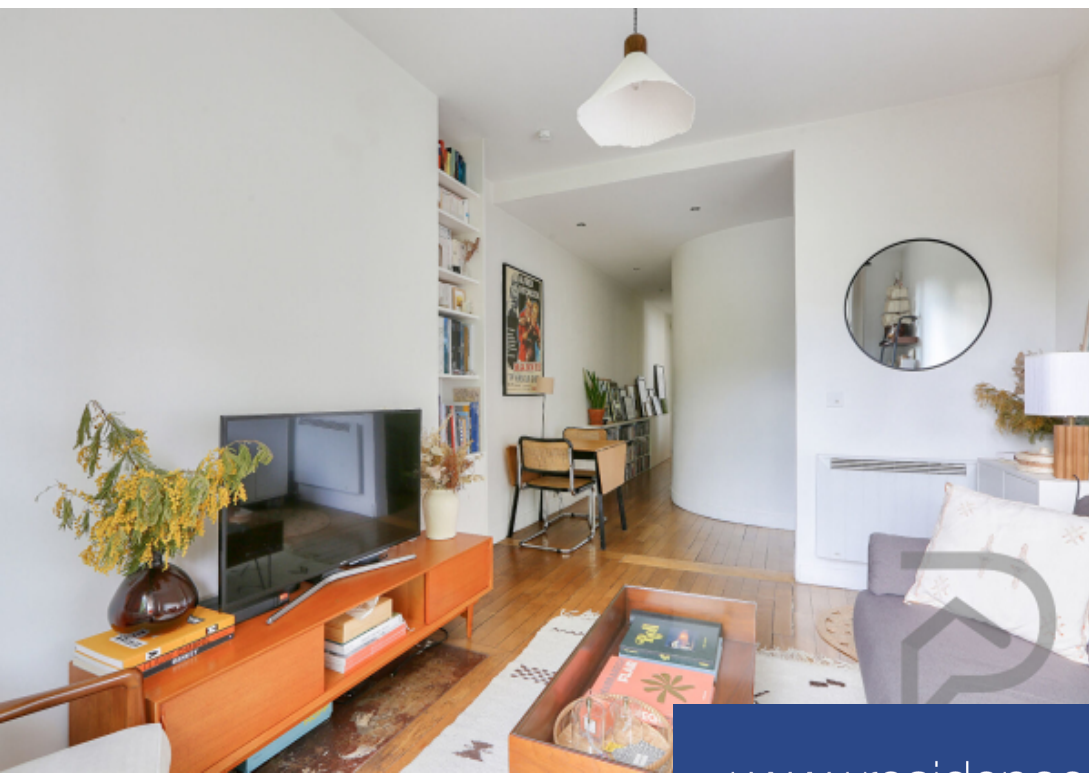

www.residences-immobilier.com