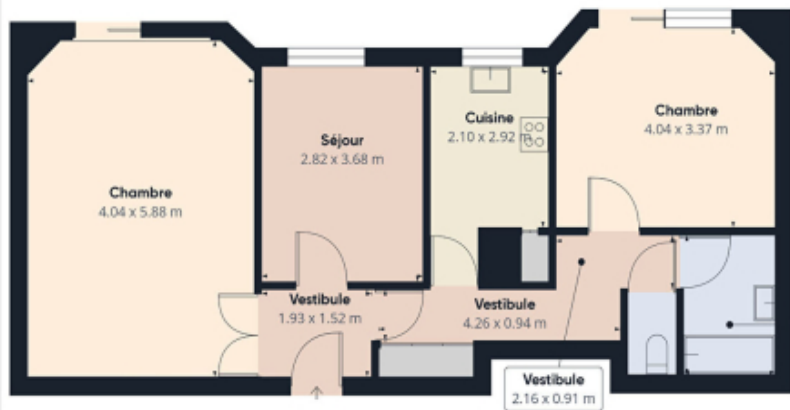

www.residences-immobilier.com

Surface totale approximative¹⁾
69.18 m²

¹⁾ Hors balcons et terrasses

DISPTE360