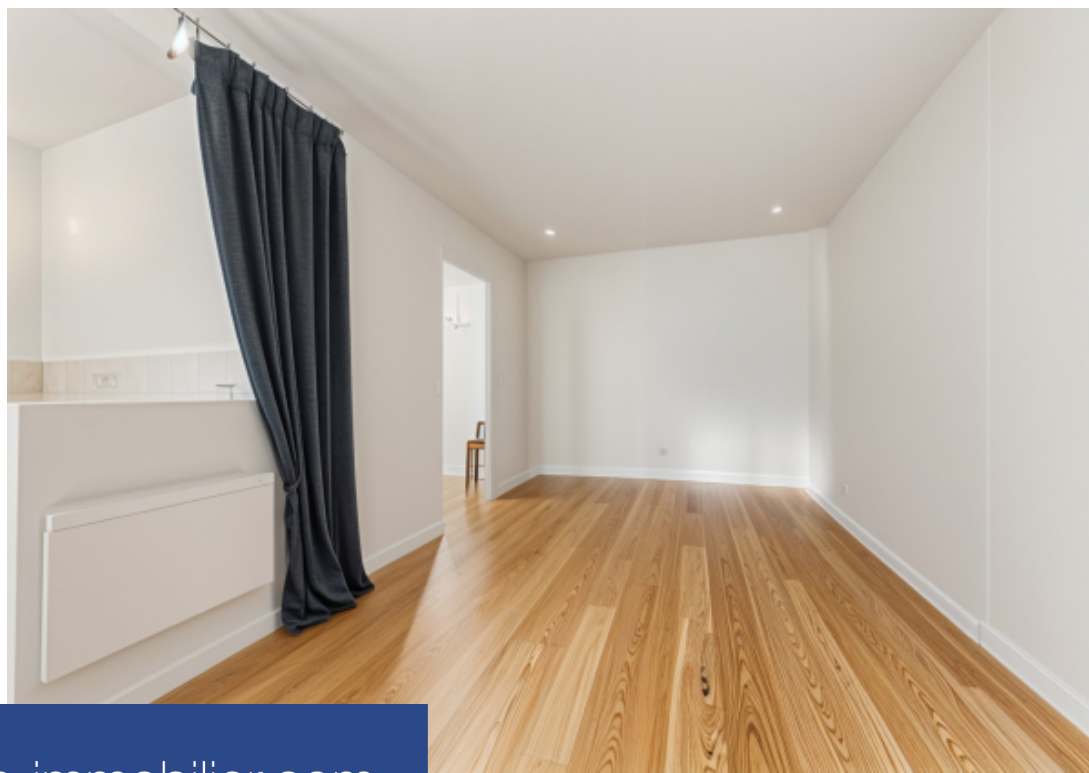

Proposition IA non contractuelle

www.residences-immobilier.com

Proposition IA non contractuelle