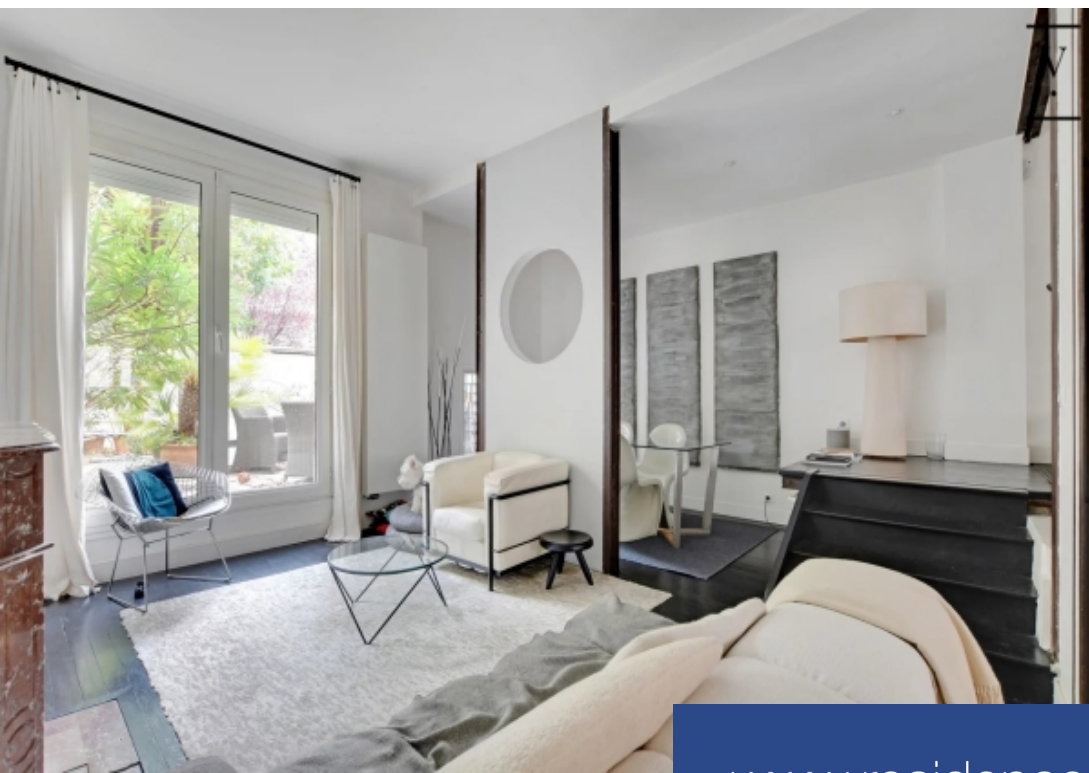

www.residences-immobilier.com