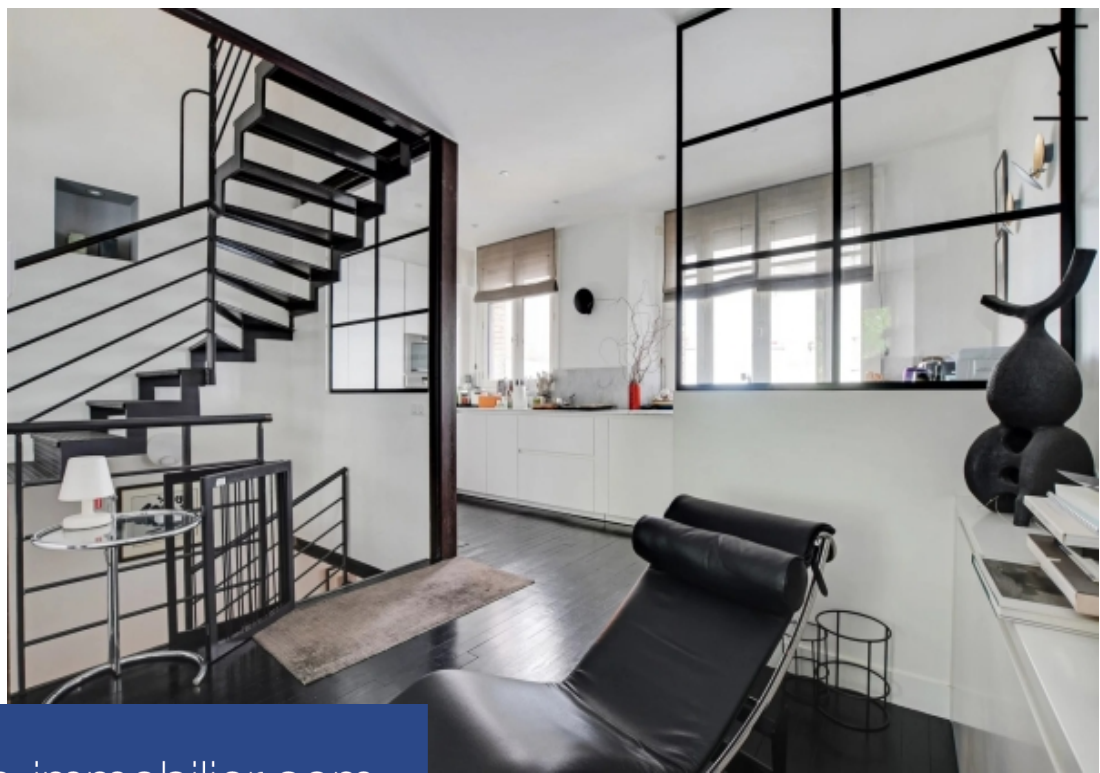

www.residences-immobilier.com