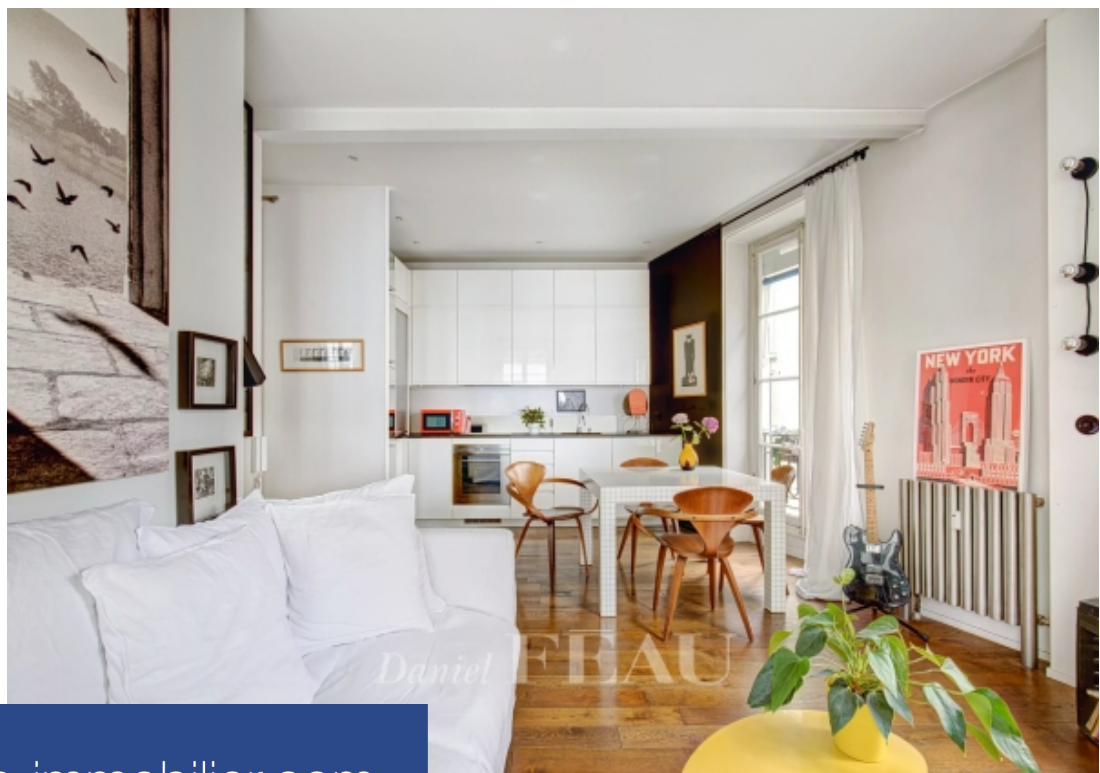

www.residences-immobilier.com