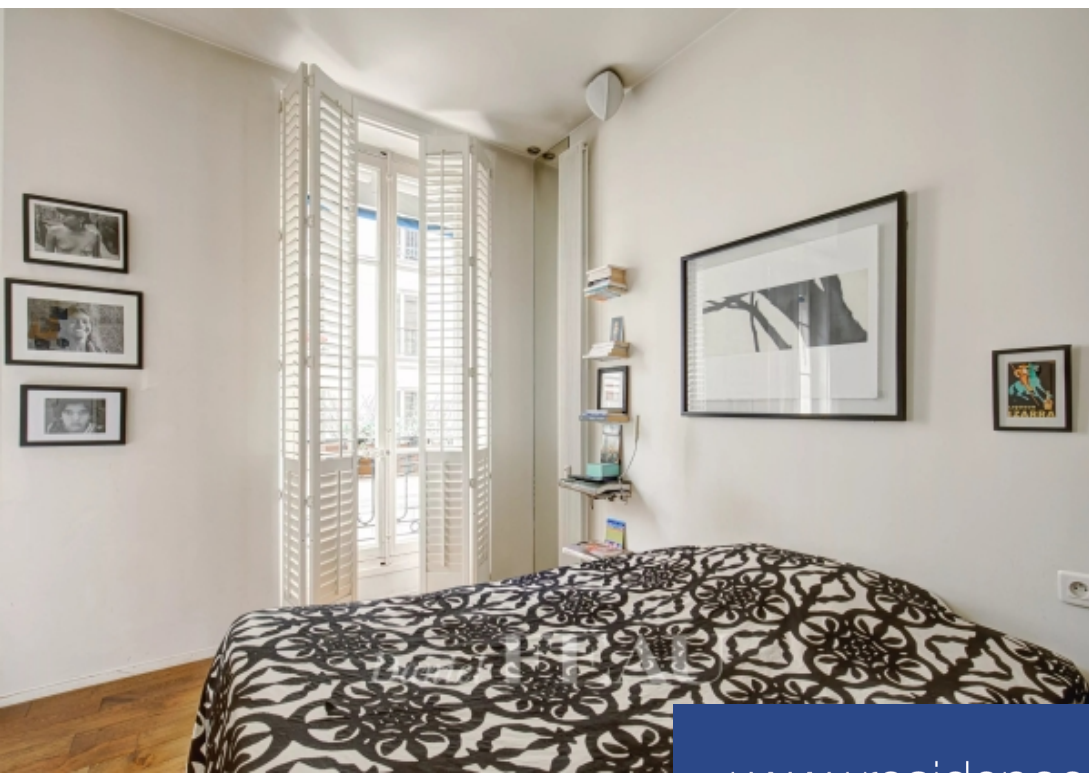

www.residences-immobilier.com