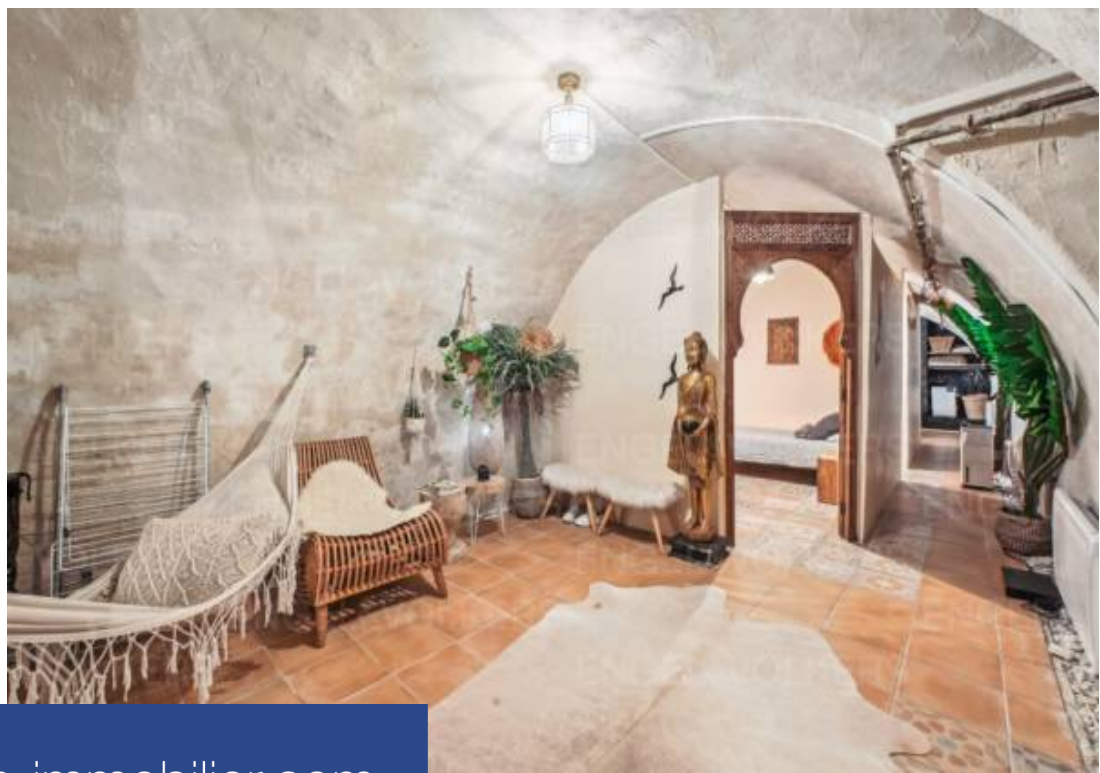

www.residences-immobilier.com