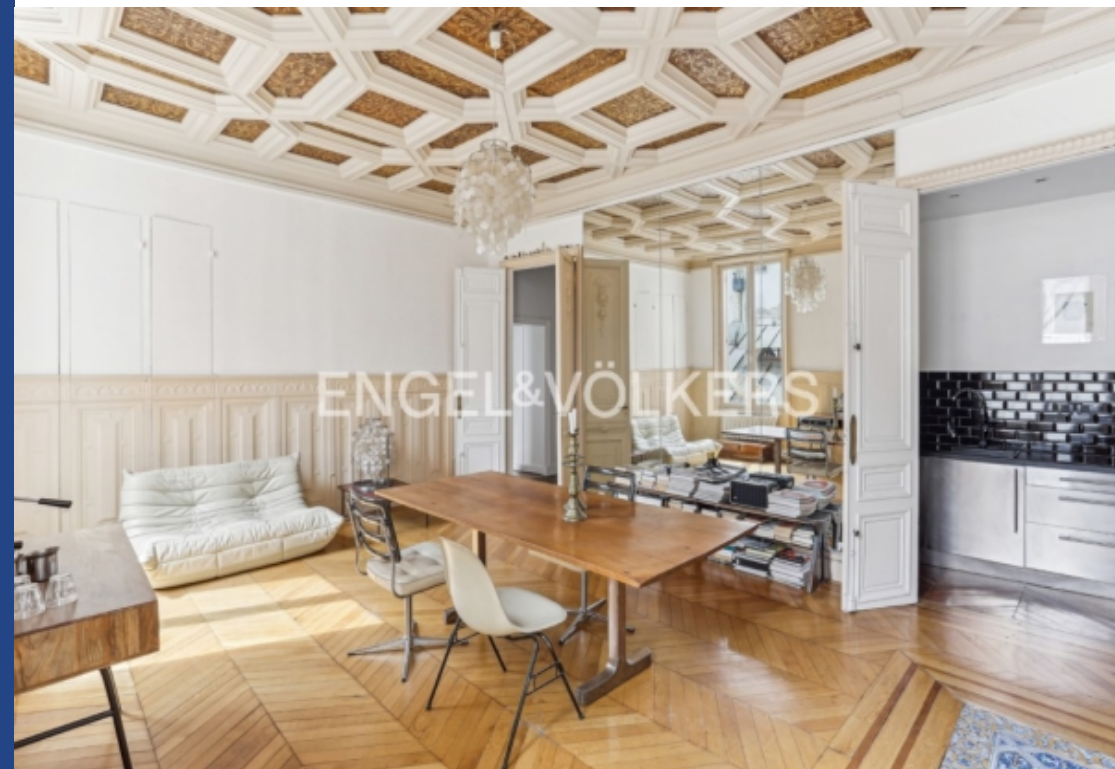

résidences immobilier

Engel & Völkers vous invite à découvrir ce bien d'exception: Situé au 2ème étage d'une petite copropriété du XIXe siècle, un appartement de 64,71 m² distribué comme suit: une belle entrée avec vitraux et un parquet fougère s'ouvre sur un vaste séjour d'environ 29m², avec cuisine semi-ouverte, attenante à l'entrée une belle chambre et sa salle de douche, des WC indépendants et une buanderie. Ce bien rare a conservé le charme de l'ancien avec des éléments architecturaux exceptionnels d'époque: plafonds à caissons, majestueuse cheminée en bois, faïence orientales, vitraux, parquet en point de ...

Engel & Völkers invites you to discover this exceptional property: Located on the 2nd floor of a small 19th-century building, a 64,71 m² apartment with the following layout a beautiful entrance hall with stained glass windows and fern parquet flooring opens onto a vast living room of approx. 29m², with semi-open kitchen, adjoining the entrance hall is a beautiful bedroom and shower room, separate WC and laundry room. This rare property has retained all the charm of the past, with exceptional period architectural features: coffered ceilings, majestic wooden fireplace, oriental earthenware, ...

ENGEL&VÖLKERS

32 rue Guersant - 75008 PARIS 17EME

Contactez l'agence

Voir tous les biens de cette agence