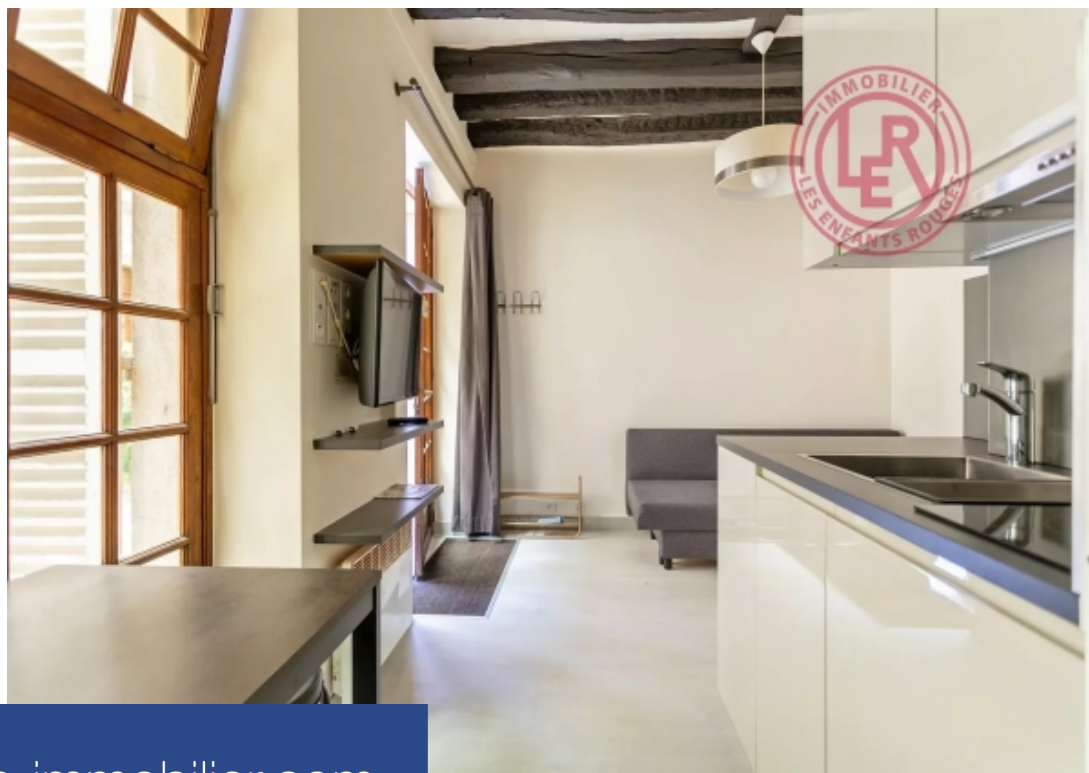

www.residences-immobilier.com