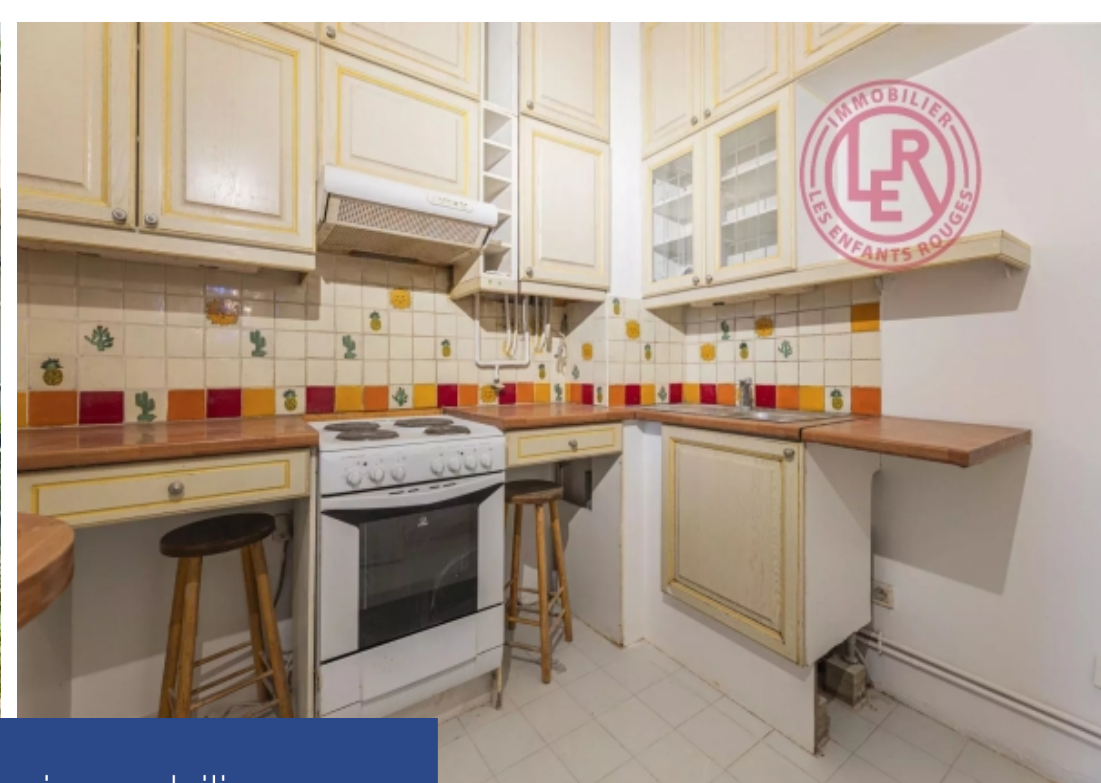

www.residences-immobilier.com