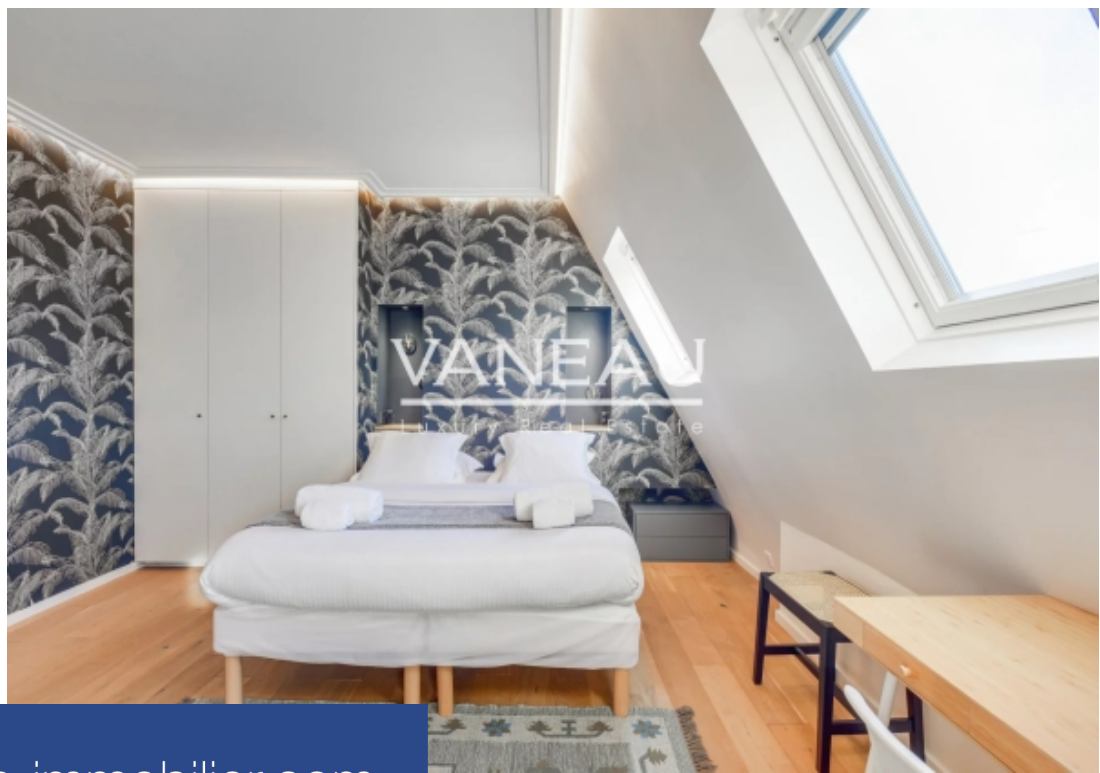

www.residences-immobilier.com