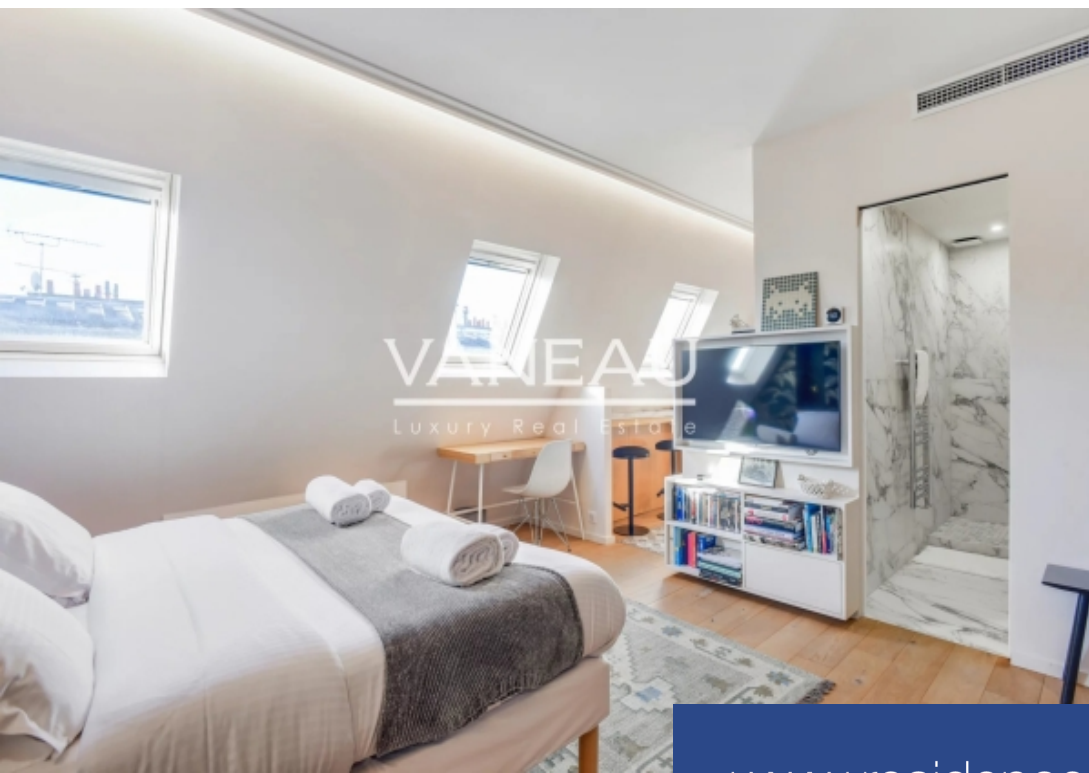

www.residences-immobilier.com