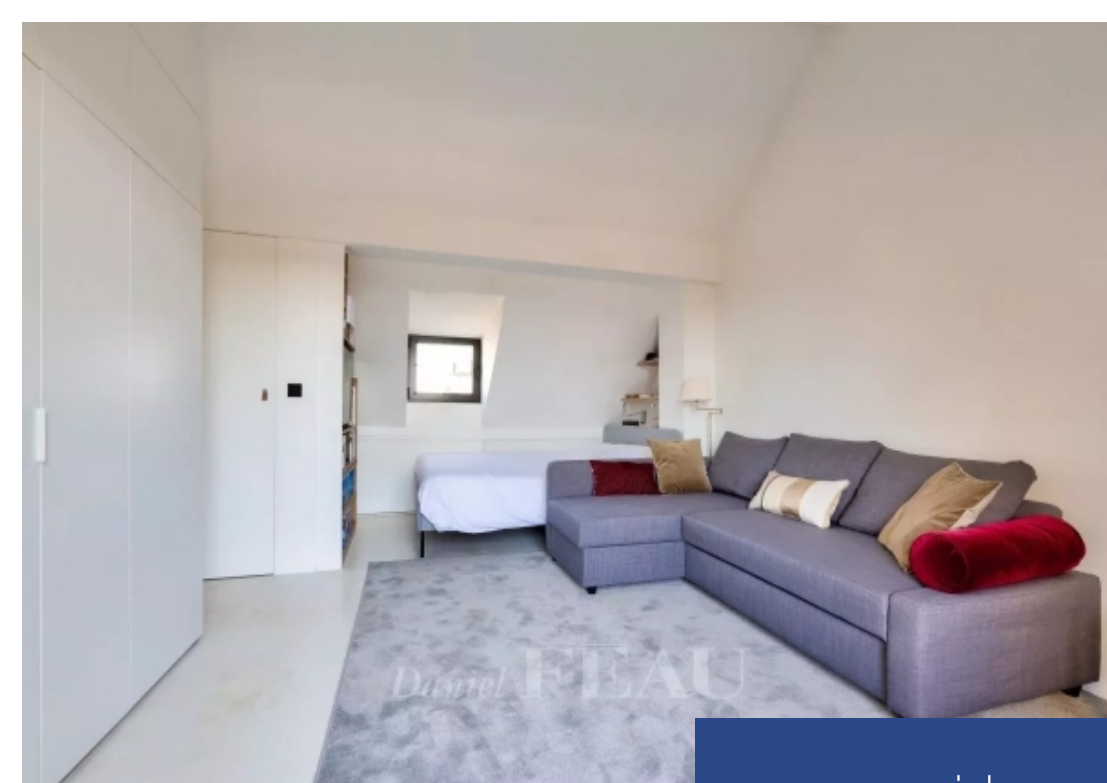

www.residences-immobilier.com