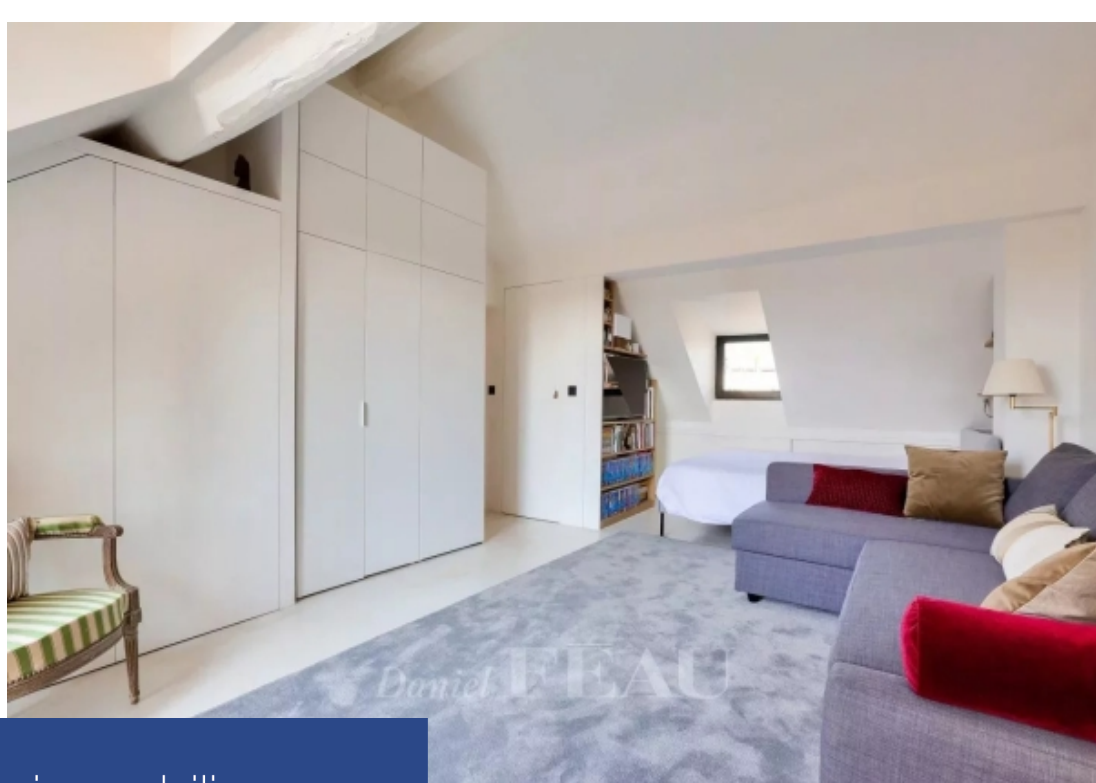

www.residences-immobilier.com