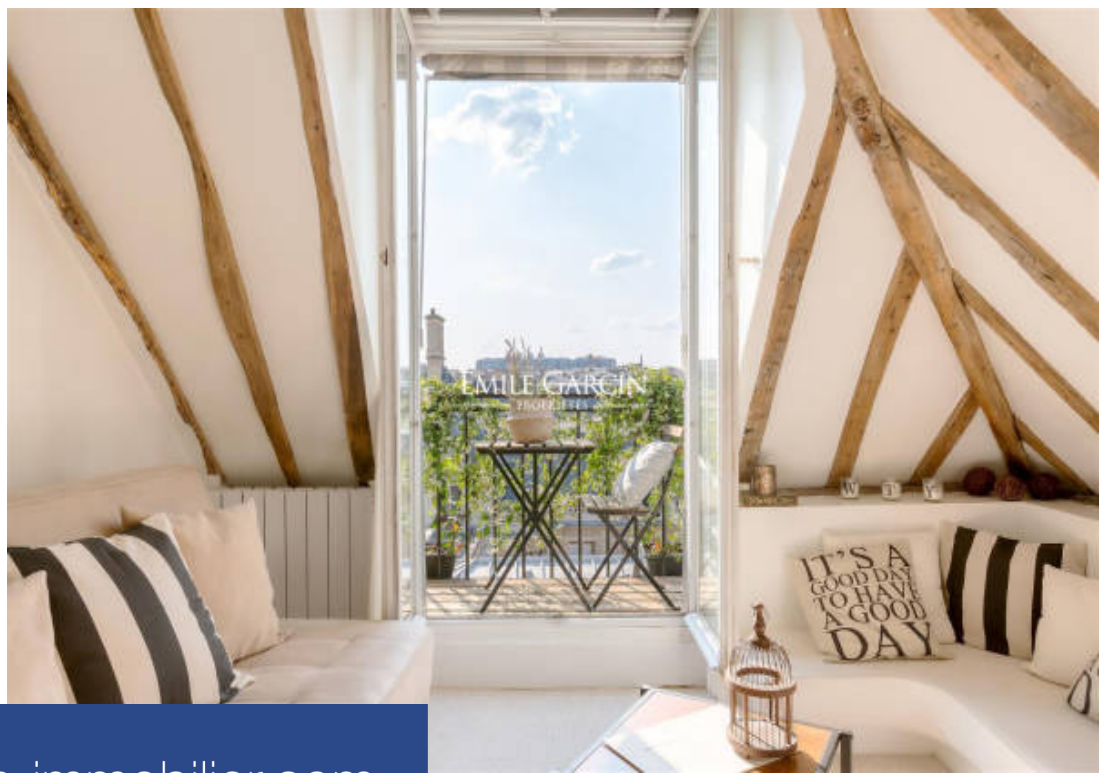

www.residences-immobilier.com