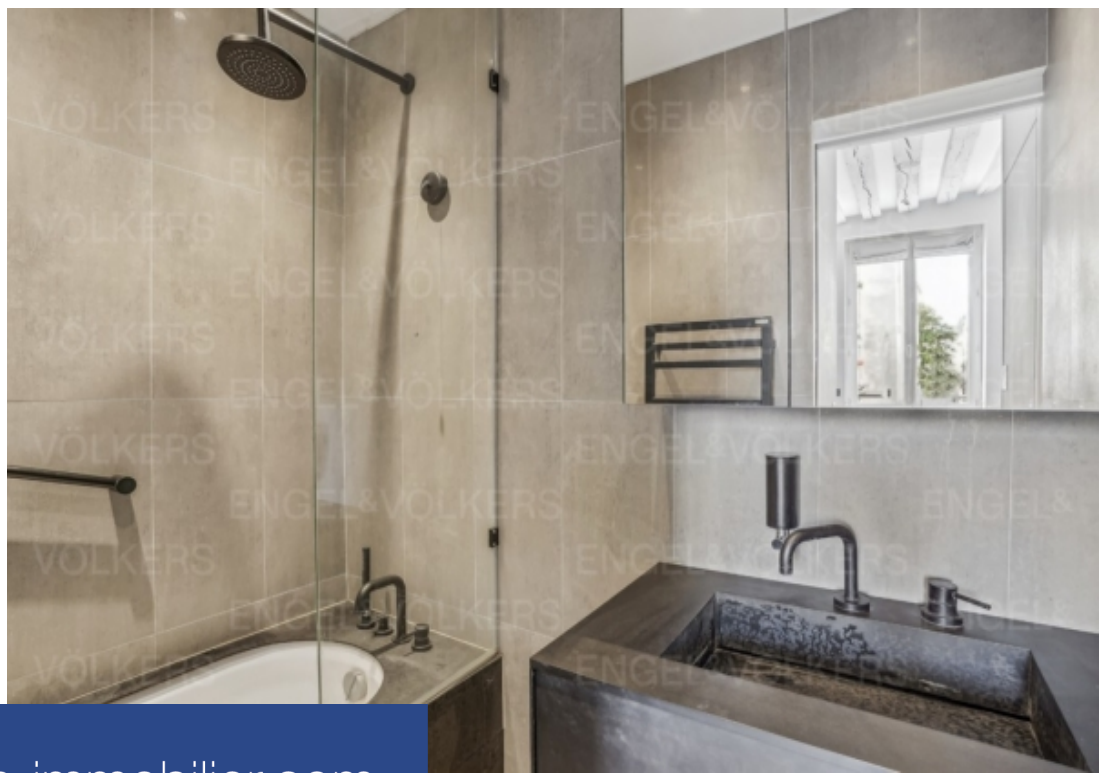

www.residences-immobilier.com