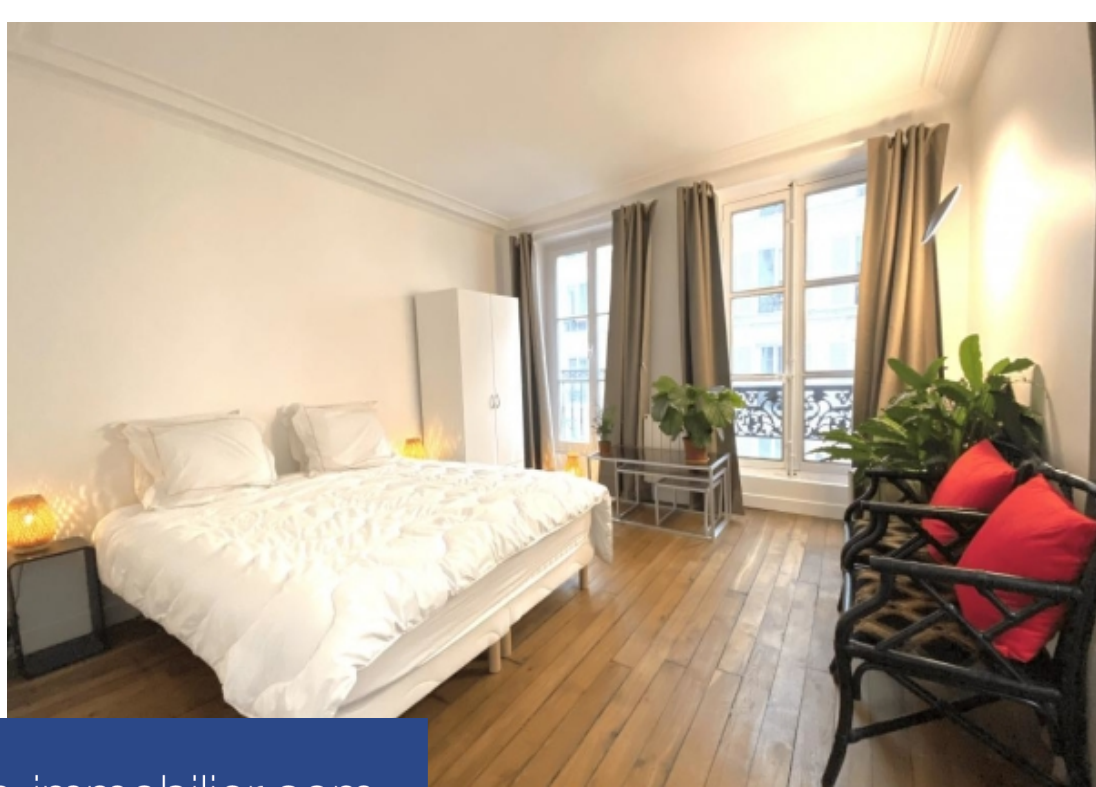

www.residences-immobilier.com