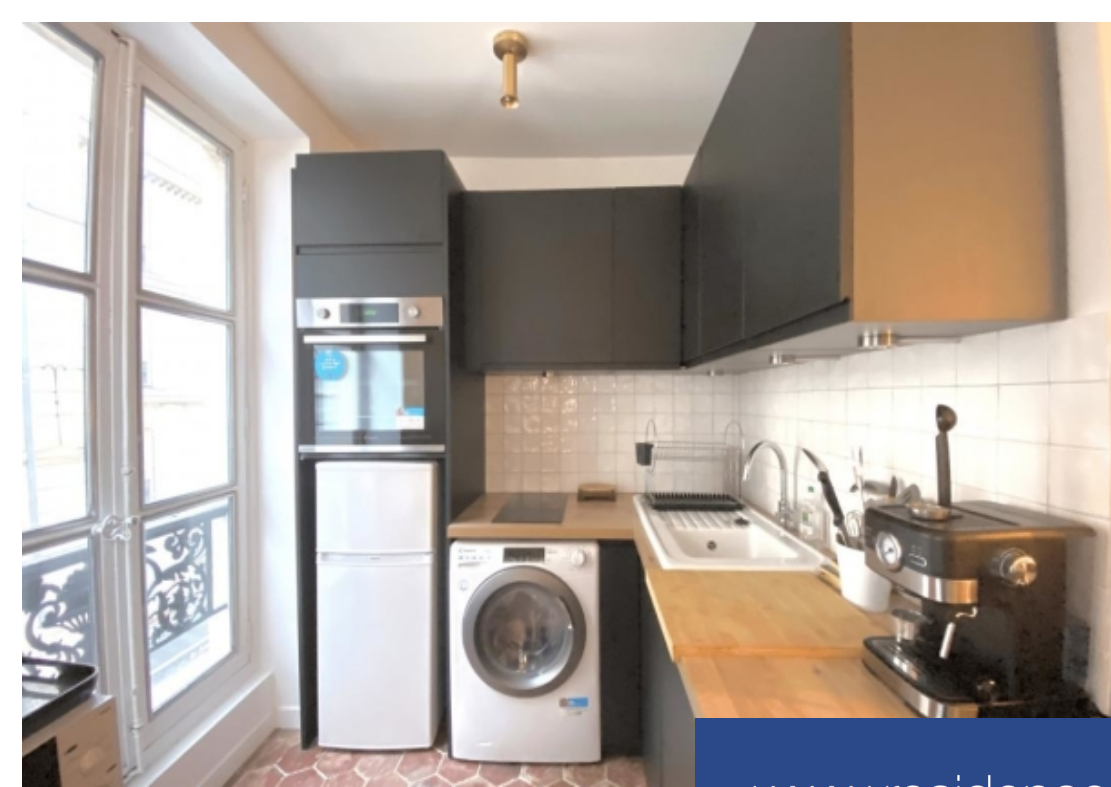

www.residences-immobilier.com