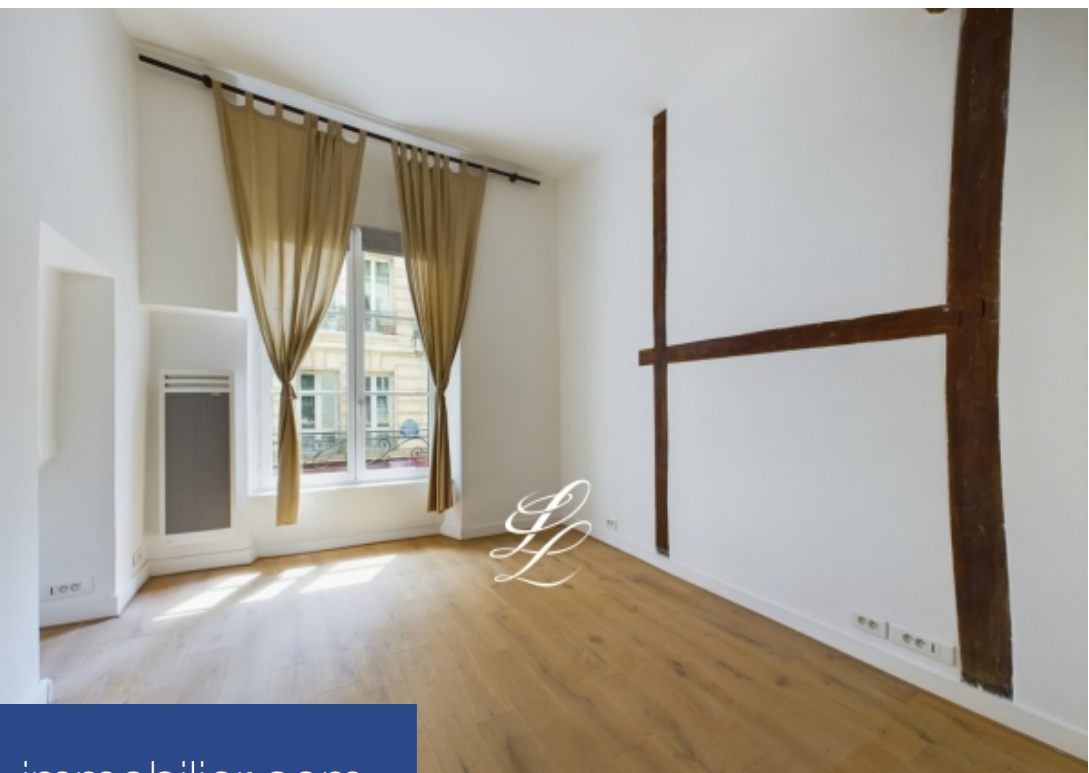

www.residences-immobilier.com