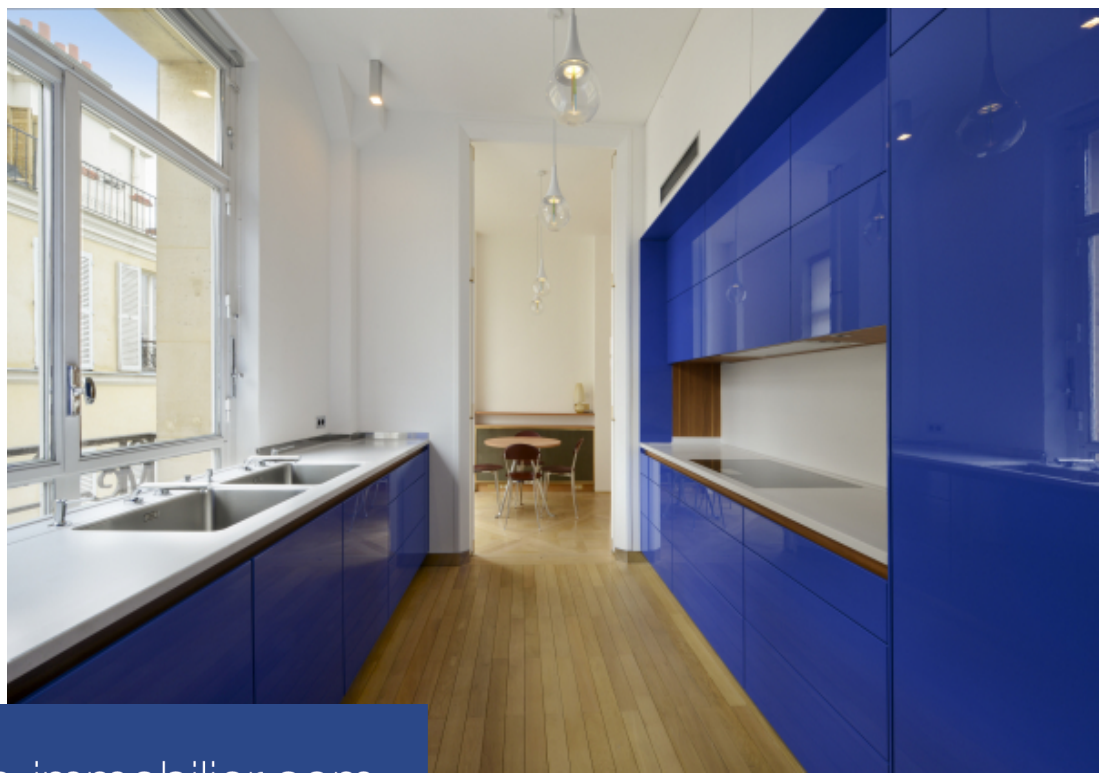

www.residences-immobilier.com