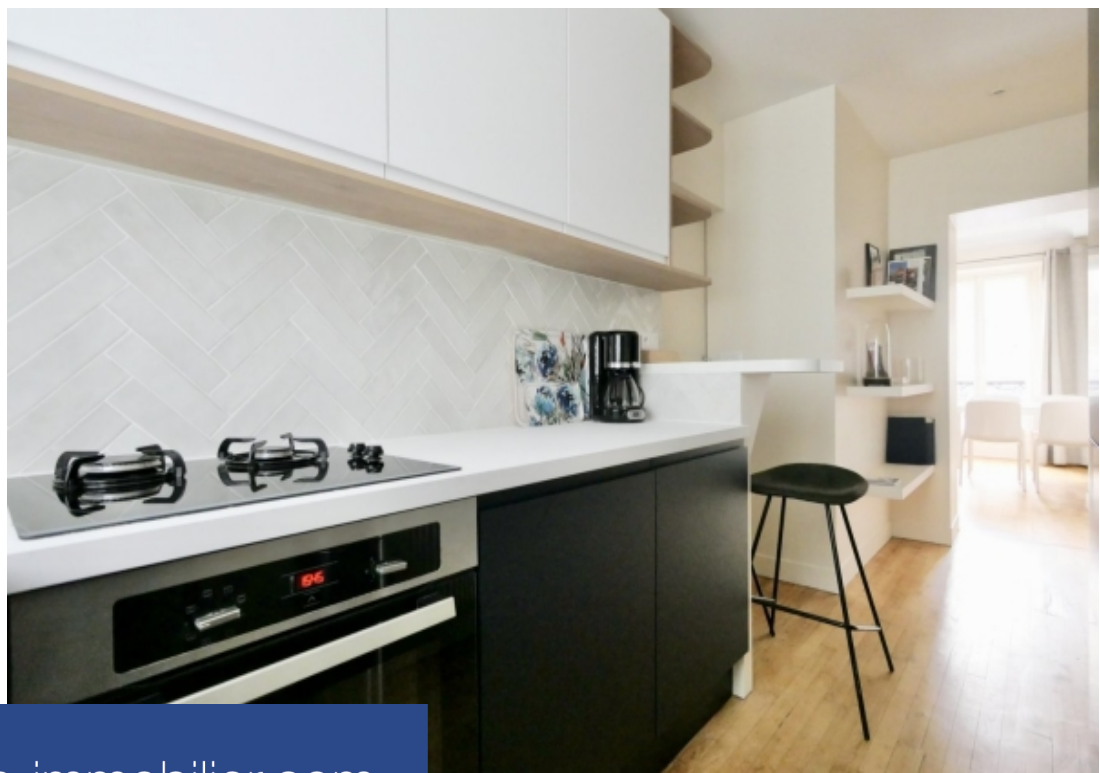

www.residences-immobilier.com