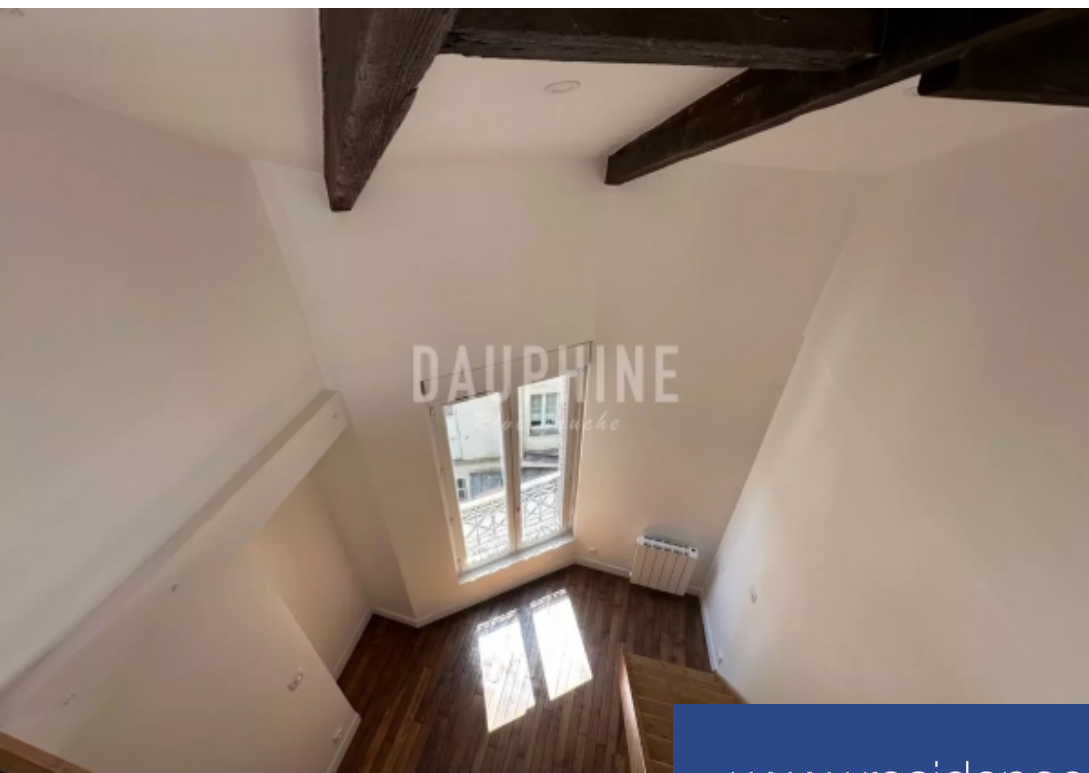

www.residences-immobilier.com