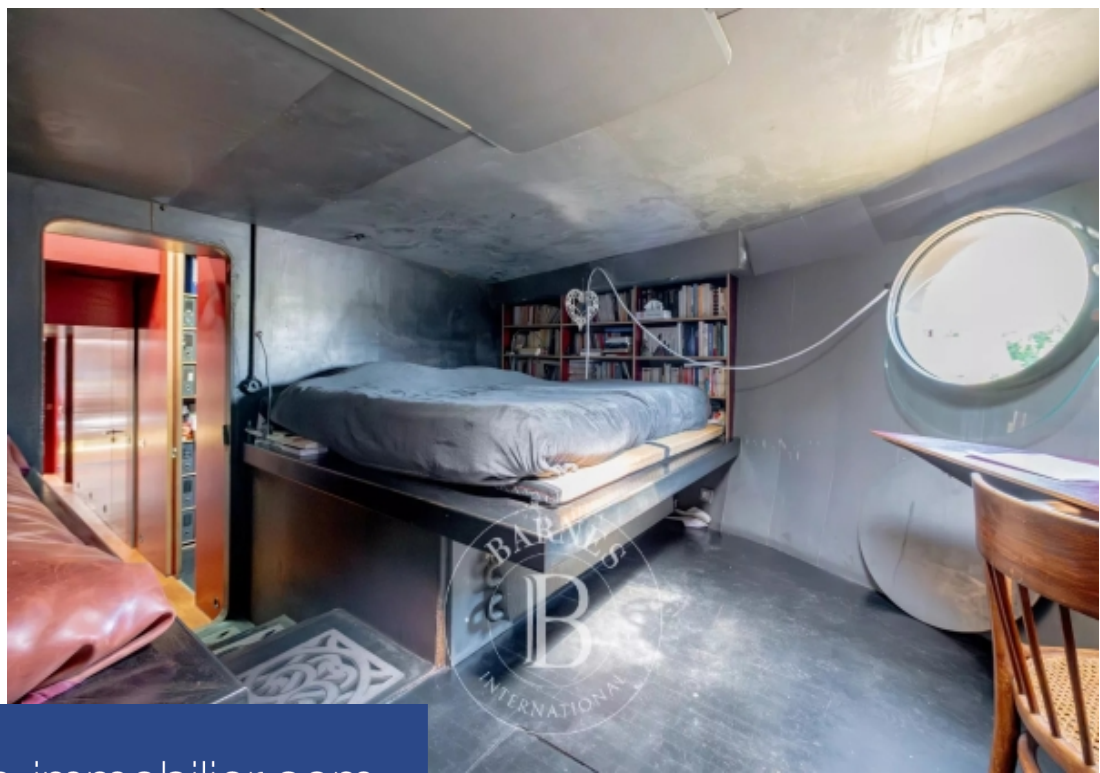

www.residences-immobilier.com